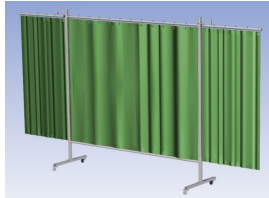

Lasscherm Omnium Drieluik Green 6 gordijn

<http://www.weldingsupplies.nl/product_info.php?products_id=2724>

Product Name: Lasscherm Omnium Drieluik Green 6 gordijn

Manufacturer: Cepro

Model Number: 79.36.36.16

Het cepro Omnium programma omvat een serie stabiele en fraai afgewerkte schermen, geschikt voor middel zwaar werk. De schermen kunnen geleverd worden met gordijnen, lamellen of lassheet in alle leverbare kleuren. Alle zijn goedgekeurd volgens de Europese norm voor lasgordijnen EN1598. Omstanders worden beschermt tegen gevaarlijke straling van laswerkzaamheden, zoals blauw licht en Ultra Violet licht. Tevens wordt de lasser zelf beschermt tegen reflectie van laslicht. **Eigenschappen:**

- Deze set bevat een Drieluik frame met gordijn Green6, transparant
- Het frame bestaat uit een middenkader met 2 zwenkarmen
- Totale lengte van het frame is 375 cm
- Beschermt omstanders tegen straling van laswerkzaamheden
- Beschermt lasser tegen reflectie van laslicht
- Zelfdovend, derhalve bestand tegen lasvonken
- Stabiel frame
- Verrijdbaar d.m.v. 4 zwenkwielen, waarvan 2 met rem

Ook verkrijgbaar als:

- [Drieluik en Drieluik XL](#) met gordijnen, lamellen of lassheet in de kleuren BronzeCE, OrangeCE, Green6 of Green9
- [Enkel scherm](#) met gordijn, lamellen of lassheet in de kleuren BronzeCE, OrangeCE, Green6 of Green9

Het lasscherm biedt de mogelijkheid om de lasser goed af te schermen van zijn omgeving zonder "op gesloten" te worden. Doordat gordijn Green6 transparant is blijft er goed zicht op de werkplek wat bijdraagt aan veiligheid.

Laslamellen, lasgordijnen en lassheet bieden elk dezelfde visuele bescherming. De keuze wordt bepaald door de mechanische belasting waaraan de afscherming wordt bloot gesteld.

Wanneer er sprake is van een grote of regelmatige mechanische belasting verdient het de aanbeveling lamellen toe te passen. Een lassheet is een economisch alternatief voor laslamellen, maar zijn dunner. Lasgordijnen bestaan in tegendeel tot de lamellen en lassheet uit ´´n geheel.

Het scherm wordt geleverd als bouw pakket verpakt in een stevige kartonnen doos.

Hoogte	200 cm
Breedte middenkader	215 cm
Aantal zwenkarmen	2 stuks
Breedte zwenkarmen	80 cm
Totaal lengte frame	375 cm
Hoogte gordijn	160 cm