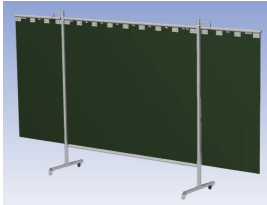

Lasscherm Omnium Drieluik Green 9 sheet

<http://www.weldingsupplies.nl/product_info.php?products_id=2722>

Product Name: Lasscherm Omnium Drieluik Green 9 sheet
Manufacturer: Cepro
Model Number: 79.36.36.09

Het cepro Omnium programma omvat een serie stabiele en fraai afgewerkte schermen, geschikt voor middel zwaar werk. De schermen kunnen geleverd worden met gordijnen, lamellen of lassheet in alle leverbare kleuren. Alle zijn goedgekeurd volgens de Europese norm voor lasgordijnen EN1598. Omstanders worden beschermt tegen gevaarlijke straling van laswerkzaamheden, zoals blauw licht en Ultra Violet licht. Tevens wordt de lasser zelf beschermt tegen reflectie van laslicht. **Eigenschappen:**

- Deze set bevat een Drieluik frame met sheet Green9, niet transparant
- Het frame bestaat uit een middenkader met 2 zwenkarmen
- Totale lengte van het frame is 375 cm
- Beschermt omstanders tegen straling van laswerkzaamheden
- Beschermt lasser tegen reflectie van laslicht
- Zelfdovend, derhalve bestand tegen lasvonken
- Stabiel frame
- Verrijdbaar d.m.v. 4 zwenkwielen, waarvan 2 met rem

Ook verkrijgbaar als:

- [Drieluik en Drieluik XL](#) met gordijnen, lamellen of lassheet in de kleuren BronzeCE, OrangeCE, Green6 of Green9
- [Enkel scherm](#) met gordijn, lamellen of lassheet in de kleuren BronzeCE, OrangeCE, Green6 of Green9

Het lasscherm biedt de mogelijkheid om de lasser goed af te schermen van zijn omgeving zonder "op gesloten" te worden. Doordat sheet Green9 niet-transparant is, is deze uitermate geschikt voor het afscheiden van diverse afzonderlijke laswerkplekken. Zodat de lassers geen hinder van elkaars werkzaamheden ondervinden.

Laslamellen, lasgordijnen en lassheet bieden elk dezelfde visuele bescherming. De keuze wordt bepaald door de mechanische belasting waaraan de afscherming wordt bloot gesteld.

Wanneer er sprake is van een grote of regelmatige mechanische belasting verdient het de aanbeveling lamellen toe te passen. Een lassheet is een economisch alternatief voor laslamellen, maar zijn dunner. Lasgordijnen bestaan in tegendeel tot de lamellen en lassheet uit ´´n geheel.

Het scherm wordt geleverd als bouw pakket verpakt in een stevige kartonnen doos.

Hoogte	200 cm
Breedte middenkader	215 cm
Aantal zwenkarmen	2 stuks
Breedte zwenkarmen	80 cm
Totaal lengte frame	375 cm