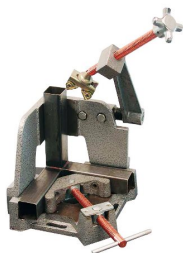

## Spanlasklem Strong Hand 95mm WAC35-SWM

[http://www.weldingsupplies.nl/product\\_info.php?products\\_id=4947](http://www.weldingsupplies.nl/product_info.php?products_id=4947)

Product Name: Spanlasklem Strong Hand 95mm WAC35-SWM  
Manufacturer: -  
Model Number: 77.0006.000001

**Spanlasklem "Strong Hand" voor het 3 dimensionaal spannen van werkstukken met 3 stukken die recht gelast moeten worden.** De arm voor de derde dimensie is eenvoudig weg te klappen waardoor het plaatsen en wegnemen van het werkstuk snel en efficiënt kan plaatsvinden. De klem is voorzien van quick-access buttons, hiermee wordt de schroefdraad vrijgezet en kunnen de hendels snel verschoven worden. De hendel op de basis is een T-hendel en op de arm zit een draaiknop. **Productinformatie:**

- Voor 3 dimensionaal spannen van werkstukken
- Gemakkelijk plaatsen en wegnemen werkstuk
- Voorzien van quick-access buttons
- Max. klem diameter 95mm

**Ook verkrijgbaar:**

- [Strong Hand spanlasklem \( 2 dimensionaal\) 95 mm](#)
- [Strong Hand spanlasklem \( 2 dimensionaal\) 120 mm](#)

Type	WAC35-SWM
Gewicht	11,1 kg
Max. klem diameter	95 mm

**Price: 277.60EUR**