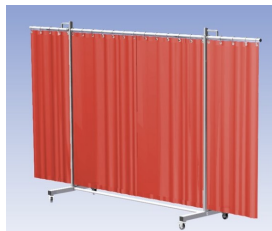

Lasscherm Robusto Drieluik Orange CE gordijn

http://www.weldingsupplies.nl/product_info.php?products_id=2659

Product Name: Lasscherm Robusto Drieluik Orange CE gordijn
Manufacturer: Cepro
Model Number: 79.36.31.15

Het Cepro Robusto programma omvat kwalitatief zeer hoogwaardige schermen. Door de gedegen constructie kunnen ze gebruikt worden in de meest veeleisende werkomstandigheden. De schermen kunnen geleverd worden met gordijnen of lamellen in alle leverbare kleuren. Alle zijn goedgekeurd volgens de Europese norm voor lasgordijnen EN1598. Omstanders worden beschermt tegen gevaarlijke straling van laswerkzaamheden, zoals blauw licht en Ultra Violet licht. Tevens wordt de lasser zelf beschermt tegen reflectie van laslicht. **Productinformatie:**

- Deze set bevat een Drieluik frame met gordijn OrangeCE, transparant
- Het frame bestaat uit een middenkader met 2 zwenkarmen
- De totale lengte van het frame is 355 cm
- Beschermt omstanders tegen straling van laswerkzaamheden
- Beschermt lasser tegen reflectie van laslicht
- Zelfdovend, derhalve bestand tegen lasvonken
- Extra stabiel frame
- Verrijdbaar d.m.v. 4 zwenkwielen waarvan 2 met rem