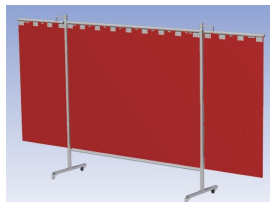

Lasscherm Omnium Drieluik Orange CE lamellen

<http://www.weldingsupplies.nl/product_info.php?products_id=2727>

Product Name: Lasscherm Omnium Drieluik Orange CE lamellen
Manufacturer: Cepro
Model Number: 79.36.36.25

Het cepro Omnium programma omvat een serie stabiele en fraai afgewerkte schermen, geschikt voor middel zwaar werk. De schermen kunnen geleverd worden met gordijnen, lamellen of lassheet in alle leverbare kleuren. Alle zijn goedgekeurd volgens de Europese norm voor lasgordijnen EN1598. Omstanders worden beschermt tegen gevaarlijke straling van laswerkzaamheden, zoals blauw licht en Ultra Violet licht. Tevens wordt de lasser zelf beschermt tegen reflectie van laslicht.

Eigenschappen:

- Deze set bevat een Drieluik frame met lamellen OrangeCE, transparant
- Het frame bestaat uit een middenkader met 2 zwenkarmen
- Totale lengte van het frame is 375 cm
- Beschermt omstanders tegen straling van laswerkzaamheden
- Beschermt lasser tegen reflectie van laslicht
- Zelfdovend, derhalve bestand tegen lasvonken
- Stabiel frame
- Verrijdbaar d.m.v. 4 zwenkwielen, waarvan 2 met rem

Ook verkrijgbaar als:

- [Drieluik en Drieluik XL](#) met gordijnen, lamellen of lassheet in de kleuren BronzeCE, OrangeCE, Green6 of Green9
- [Enkel scherm](#) met gordijn, lamellen of lassheet in de kleuren BronzeCE, OrangeCE, Green6 of Green9

Het lasscherm biedt de mogelijkheid om de lasser goed af te schermen van zijn omgeving zonder "op gesloten" te worden. Doordat de lamellen OrangeCE transparant zijn blijft er goed zicht op de werkplek wat bijdraagt aan veiligheid. Laslamellen, lasgordijnen en lassheet bieden elk dezelfde visuele bescherming. De keuze wordt bepaald door de mechanische belasting waaraan de afscherming wordt bloot gesteld. Wanneer er sprake is van een grote of regelmatige mechanische belasting verdient het de aanbeveling lamellen toe te passen. Een lassheet is een economisch alternatief voor laslamellen, maar zijn dunner. Lasgordijnen bestaan in tegendeel tot de lamellen en lassheet uit ´´n geheel. Het scherm wordt geleverd als bouw pakket verpakt in een stevige kartonnen doos.

Hoogte	200 cm
Breedte middenkader	215 cm
Aantal zwenkarmen	2 stuks
Breedte zwenkarmen	80 cm
Totaal lengte frame	375 cm
Hoogte lamellen	160 cm