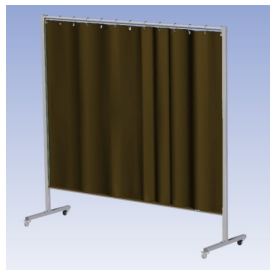

Lasscherm Omnium , Enkel Bronze CE gordijn

<http://www.weldingsupplies.nl/product_info.php?products_id=2705>

Product Name: Lasscherm Omnium , Enkel Bronze CE gordijn
Manufacturer: Cepro
Model Number: 79.36.34.17

Het Cepro Omnium programma omvat een serie stabiele en fraai afgewerkte schermen, geschikt voor middel zwaar werk. De schermen kunnen geleverd worden met gordijnen, lamellen of lassheet in alle leverbare kleuren. Alle zijn goedgekeurd volgens de Europese norm voor lasgordijnen EN1598. Omstanders worden beschermt tegen gevaarlijke straling van laswerkzaamheden, zoals blauw licht en Ultra Violet licht. Tevens wordt de lasser zelf beschermt tegen reflectie van laslicht.

Eigenschappen:

- Deze set bevat een frame met gordijn BronzeCe, transparant
- Beschermt omstanders tegen straling van laswerkzaamheden
- Beschermt lasser tegen reflectie van laslicht
- Zelfdovend, derhalve bestand tegen lasvonken
- Stabiel frame
- Verrijdbaar d.m.v. 4 zwenkwielen waarvan 2 met rem

Opties:

- [Aanbouwdeel BronzeCE gordijn](#)

Ook verkrijgbaar als:

- [Drieluik en Drieluik XL](#) met gordijn, lamellen of lassheet in de kleuren BronzeCE, OrangeCE, Green6 of Green9
- [Enkel scherm](#) met gordijn, lamellen of lassheet in de kleuren BronzeCE, OrangeCE, Green6 of Green9

Het lasscherm biedt de mogelijkheid om de lasser goed af te schermen van zijn omgeving zonder "op gesloten" te worden. Doordat gordijn BronzeCE transparant is blijft er goed zicht op de werkplek wat bijdraagt aan veiligheid.

Laslamellen, lasgordijnen en lassheet bieden elk dezelfde visuele bescherming. De keuze wordt bepaald door de mechanische belasting waaraan de afscherming wordt bloot gesteld. Wanneer er sprake is van een grote of regelmatige mechanische belasting verdient het de aanbeveling lamellen toe te passen. Een lassheet is een economisch alternatief voor laslamellen, maar zijn dunner. Lasgordijnen zijn dikker dan lassheet en bestaan in tegendeel tot de lamellen en lassheet uit ´´n geheel.

Het scherm wordt geleverd als bouw pakket verpakt in een stevige kartonnen doos.

Hoogte x Breedte frame	200 x 215 cm
Afmeting (H x B) gordijn	160 x 215 cm
Type lasscherm	Omnium