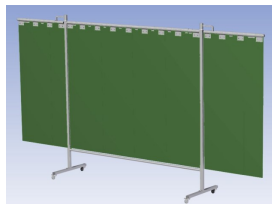

Lasscherm Omnium Drieluik Green 6 lamellen

<http://www.weldingsupplies.nl/product_info.php?products_id=2728>

Product Name: Lasscherm Omnium Drieluik Green 6 lamellen
Manufacturer: Cepro
Model Number: 79.36.36.26

Het cepro Omnium programma omvat een serie stabiele en fraai afgewerkte schermen, geschikt voor middel zwaar werk. De schermen kunnen geleverd worden met gordijnen, lamellen of lassheet in alle leverbare kleuren. Alle zijn goedgekeurd volgens de Europese norm voor lasgordijnen EN1598. Omstanders worden beschermt tegen gevaarlijke straling van laswerkzaamheden, zoals blauw licht en Ultra Violet licht. Tevens wordt de lasser zelf beschermt tegen reflectie van laslicht.

Eigenschappen:

- Deze set bevat een Drieluik frame met lamellen Green6, transparant
- Het frame bestaat uit een middenkader met 2 zwenkarmen
- Totale lengte van het frame is 375 cm
- Beschermt omstanders tegen straling van laswerkzaamheden
- Beschermt lasser tegen reflectie van laslicht
- Zelfdovend, derhalve bestand tegen lasvonken
- Stabiel frame
- Verrijdbaar d.m.v. 4 zwenkwielen, waarvan 2 met rem

Ook verkrijgbaar als:

- [Drieluik en Drieluik XL](#) met gordijnen, lamellen of lassheet in de kleuren BronzeCE, OrangeCE, Green6 of Green9
- [Enkel scherm](#) met gordijn, lamellen of lassheet in de kleuren BronzeCE, OrangeCE, Green6 of Green9

Het lasscherm biedt de mogelijkheid om de lasser goed af te schermen van zijn omgeving zonder "op gesloten" te worden. Doordat de lamellen Green6 transparant zijn blijft er goed zicht op de werkplek wat bijdraagt aan veiligheid. Laslamellen, lasgordijnen en lassheet bieden elk dezelfde visuele bescherming. De keuze wordt bepaald door de mechanische belasting waaraan de afscherming wordt bloot gesteld. Wanneer er sprake is van een grote of regelmatige mechanische belasting verdient het de aanbeveling lamellen toe te passen. Een lassheet is een economisch alternatief voor laslamellen, maar zijn dunner. Lasgordijnen bestaan in tegendeel tot de lamellen en lassheet uit ´´n geheel. Het scherm wordt geleverd als bouw pakket verpakt in een stevig kartonnen doos.

Hoogte	200 cm
Breedte middenkader	215 cm
Aantal zwenkarmen	2 stuks
Breedte zwenkarmen	80 cm
Totaal lengte frame	375 cm
Hoogte lamellen	160 cm