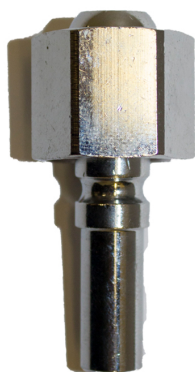

Autogeen Lassen > Snelkoppelingen > Insteektule+wartel zuurstof 3/8"R p/st

## Insteektule+wartel zuurstof 3/8"R p/st

[http://www.weldingsupplies.nl/product\\_info.php?products\\_id=4285](http://www.weldingsupplies.nl/product_info.php?products_id=4285)

Product Name: Insteektule+wartel zuurstof 3/8"R p/st  
Manufacturer: STV Weldingsupplies.nl  
Model Number: 11.005.034.039

**Insteektule zuurstof lbeda.** Deze insteektule is voorzien van een 3/8"R wartel en past alleen op zuurstof koppelingen. Hierdoor is het onmogelijk om verkeerde slangen te koppelen! De insteektules zijn niet voorzien van kleppen. **Productinformatie:**

- 3/8"R wartel

**Ook verkrijgbaar:**

- [Insteektule + wartel zuurstof 1/4"R](#)

- [Insteektule + wartel acetyleen 3/8"L](#)

**Specificaties:**

|               |                |
|---------------|----------------|
| Artikelnummer | 11.005.034.039 |
|---------------|----------------|