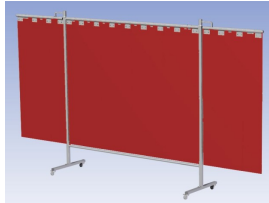

Lasscherm Omnium Drieluik Orange CE lamellen

<http://www.weldingsupplies.nl/product_info.php?products_id=2727>

Product Name: Lasscherm Omnium Drieluik Orange CE lamellen

Manufacturer: Cepro

Model Number: 79.36.36.25

Het cepro Omnium programma omvat een serie stabiele en fraai afgewerkte schermen, geschikt voor middel zwaar werk. De schermen kunnen geleverd worden met gordijnen, lamellen of lassheet in alle leverbare kleuren. Alle zijn goedgekeurd volgens de Europese norm voor lasgordijnen EN1598. Omstanders worden beschermt tegen gevaarlijke straling van laswerkzaamheden, zoals blauw licht en Ultra Violet licht. Tevens wordt de lasser zelf beschermt tegen reflectie van laslicht.

Eigenschappen:

- Deze set bevat een Drieluik frame met lamellen OrangeCE, transparant
- Het frame bestaat uit een middenkader met 2 zwenkarmen
- Totale lengte van het frame is 375 cm
- Beschermt omstanders tegen straling van laswerkzaamheden
- Beschermt lasser tegen reflectie van laslicht
- Zelfdovend, derhalve bestand tegen lasvonken
- Stabiel frame
- Verrijdbaar d.m.v. 4 zwenkwielen, waarvan 2 met rem

Ook verkrijgbaar als:

- [Drieluik en Drieluik XL](#) met gordijnen, lamellen of lassheet in de kleuren BronzeCE, OrangeCE, Green6 of Green9
- [Enkel scherm](#) met gordijn, lamellen of lassheet in de kleuren BronzeCE, OrangeCE, Green6 of Green9

Het lasscherm biedt de mogelijkheid om de lasser goed af te schermen van zijn omgeving zonder "op gesloten" te worden. Doordat de lamellen OrangeCE transparant zijn blijft er goed zicht op de werkplek wat bijdraagt aan veiligheid. Laslamellen, lasgordijnen en lassheet bieden elk dezelfde visuele bescherming. De keuze wordt bepaald door de mechanische belasting waaraan de afscherming wordt bloot gesteld. Wanneer er sprake is van een grote of regelmatige mechanische belasting verdient het de aanbeveling lamellen toe te passen. Een lassheet is een economisch alternatief voor laslamellen, maar zijn dunner. Lasgordijnen bestaan in tegendeel tot de lamellen en lassheet uit ´´n geheel. Het scherm wordt geleverd als bouw pakket verpakt in een stevige kartonnen doos.

Hoogte	200 cm
Breedte middenkader	215 cm
Aantal zwenkarmen	2 stuks
Breedte zwenkarmen	80 cm
Totaal lengte frame	375 cm
Hoogte lamellen	160 cm