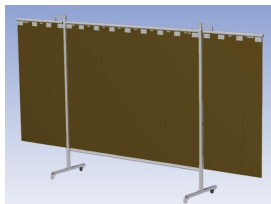

Lasscherm Omnium DrieLuik Bronze CE lamellen

<http://www.weldingsupplies.nl/product_info.php?products_id=2729>

Product Name: Lasscherm Omnium DrieLuik Bronze CE lamellen
Manufacturer: Cepro
Model Number: 79.36.36.27

Het cepro Omnium programma omvat een serie stabiele en fraai afgewerkte schermen, geschikt voor middel zwaar werk. De schermen kunnen geleverd worden met gordijnen, lamellen of lassheet in alle leverbare kleuren. Alle zijn goedgekeurd volgens de Europese norm voor lasgordijnen EN1598. Omstanders worden beschermt tegen gevaarlijke straling van laswerkzaamheden, zoals blauw licht en Ultra Violet licht. Tevens wordt de lasser zelf beschermt tegen reflectie van laslicht.

Eigenschappen:

- Deze set bevat een DrieLuik frame met lamellen BronzeCE, transparant
- Het frame bestaat uit een middenkader met 2 zwenkarmen
- Totale lengte van het frame is 375 cm
- Beschermt omstanders tegen straling van laswerkzaamheden
- Beschermt lasser tegen reflectie van laslicht
- Zelfdovend, derhalve bestand tegen lasvonken
- Stabiel frame
- Verrijdbaar d.m.v. 4 zwenkwielen, waarvan 2 met rem

Ook verkrijgbaar als:

- [DrieLuik en DrieLuik XL](#) met gordijnen, lamellen of lassheet in de kleuren BronzeCE, OrangeCE, Green6 of Green9
- [Enkel scherm](#) met gordijn, lamellen of lassheet in de kleuren BronzeCE, OrangeCE, Green6 of Green9

Het lasscherm biedt de mogelijkheid om de lasser goed af te schermen van zijn omgeving zonder "op gesloten" te worden. Doordat de lamellen BronzeCE transparant zijn blijft er goed zicht op de werkplek wat bijdraagt aan veiligheid. Laslamellen, lasgordijnen en lassheet bieden elk dezelfde visuele bescherming. De keuze wordt bepaald door de mechanische belasting waaraan de afscherming wordt bloot gesteld. Wanneer er sprake is van een grote of regelmatige mechanische belasting verdient het de aanbeveling lamellen toe te passen. Een lassheet is een economisch alternatief voor laslamellen, maar zijn dunner. Lasgordijnen bestaan in tegendeel tot de lamellen en lassheet uit ´´n geheel. Het scherm wordt geleverd als bouw pakket verpakt in een stevige kartonnen doos.

Hoogte	200 cm
Breedte middenkader	215 cm
Aantal zwenkarmen	2 stuks
Breedte zwenkarmen	80 cm
Totaal lengte frame	375 cm
Hoogte lamellen	160 cm