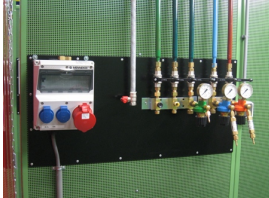

## Sonic universele montageplaat 45x96cm

[http://www.weldingsupplies.nl/product\\_info.php?products\\_id=2759](http://www.weldingsupplies.nl/product_info.php?products_id=2759)

Product Name: Sonic universele montageplaat 45x96cm  
Manufacturer: Cepro  
Model Number: 79.45.33034596

### Deze Sonic universele montageplaat is geschikt voor bevestiging van gas- en

zuurstoftoevoer, electriciteit enzovoort. Deze montageplaat maakt onderdeel uit van het Cepro Sonic Classic programma. **Ook verkrijgbaar:**

**Het Cepro Sonic Classic programma** Met dit uitgebreide programma kan een substantiele reductie van geluidsoverlast gerealiseerd worden, waardoor aan de geldende normen op het gebied van geluidsbelasting kan worden voldaan. Deze geluidsisolerende producten zorgen voor een hogere productie en een beter functioneren van medewerkers in lawaaiige omstandigheden. Het Cepro Sonic Classic programma bestaat uit een wandstelsel met ingebouwde geluiddempende en geluidwerende elementen. Hierdoor ontstaat niet alleen geluidsluwt op de werkplek, maar wordt ook een effectieve geluidreductie verkregen voor de rest van de werkomgeving. Het modulaire systeem is gemakkelijk en snel op te bouwen en te verplaatsen of uit te breiden. De panelen zijn afgewerkt met een UV absorberende matgroene poedercoating RAL6011. De frontzijde van de cabine kan afgeschermd worden met een lamellen- of gordijnscherming, resp. in een enkel of dubbelrailstelsel. De totale geluiddemping die gerealiseerd kan worden bedraagt 26 Db. Voor meer informatie of een offerte voor een complete cabine inrichting kunt u contact opnemen met onze verkoopafdeling; 020-6332265 of via [verkoop@stvn.nl](mailto:verkoop@stvn.nl)