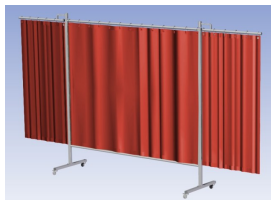

Lasscherm Omnium Drieluik Orange CE gordijn

<http://www.weldingsupplies.nl/product_info.php?products_id=2723>

Product Name: Lasscherm Omnium Drieluik Orange CE gordijn
Manufacturer: Cepro
Model Number: 79.36.36.15

Het cepro Omnium programma omvat een serie stabiele en fraai afgewerkte schermen, geschikt voor middel zwaar werk. De schermen kunnen geleverd worden met gordijnen, lamellen of lassheet in alle leverbare kleuren. Alle zijn goedgekeurd volgens de Europese norm voor lasgordijnen EN1598. Omstanders worden beschermt tegen gevaarlijke straling van laswerkzaamheden, zoals blauw licht en Ultra Violet licht. Tevens wordt de lasser zelf beschermt tegen reflectie van laslicht. **Eigenschappen:**

- Deze set bevat een Drieluik frame met gordijn OrangeCE, transparant
- Het frame bestaat uit een middenkader met 2 zwenkarmen
- Totale lengte van het frame is 375 cm
- Beschermt omstanders tegen straling van laswerkzaamheden
- Beschermt lasser tegen reflectie van laslicht
- Zelfdovend, derhalve bestand tegen lasvonken
- Stabiel frame
- Verrijdbaar d.m.v. 4 zwenkwielen, waarvan 2 met rem

Ook verkrijgbaar als:

- [Drieluik en Drieluik XL](#) met gordijnen, lamellen of lassheet in de kleuren BronzeCE, OrangeCE, Green6 of Green9
- [Enkel scherm](#) met gordijn, lamellen of lassheet in de kleuren BronzeCE, OrangeCE, Green6 of Green9

Het lasscherm biedt de mogelijkheid om de lasser goed af te schermen van zijn omgeving zonder "op gesloten" te worden. Doordat gordijn OrangeCE transparant is blijft er goed zicht op de werkplek wat bijdraagt aan veiligheid.

Laslamellen, lasgordijnen en lassheet bieden elk dezelfde visuele bescherming. De keuze wordt bepaald door de mechanische belasting waaraan de afscherming wordt bloot gesteld.

Wanneer er sprake is van een grote of regelmatige mechanische belasting verdient het de aanbeveling lamellen toe te passen. Een lassheet is een economisch alternatief voor laslamellen, maar zijn dunner. Lasgordijnen bestaan in tegendeel tot de lamellen en lassheet uit ´´n geheel.

Het scherm wordt geleverd als bouw pakket verpakt in een stevige kartonnen doos.

Hoogte	200 cm
Breedte middenkader	215 cm
Aantal zwenkarmen	2 stuks
Breedte zwenkarmen	80 cm
Totaal lengte frame	375 cm
Hoogte gordijn	160 cm