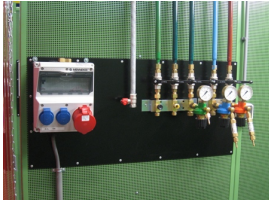

Sonic universele montageplaat 45x96cm

<http://www.weldingsupplies.nl/product_info.php?products_id=2759>

Product Name: Sonic universele montageplaat 45x96cm

Manufacturer: Cepro

Model Number: 79.45.33034596

Deze Sonic universele montageplaat is geschikt voor bevestiging van gas- en

zuurstoftoevoer, electriciteit enzovoort. Deze montageplaat maakt onderdeel uit van het Cepro Sonic Classic programma. **Ook verkrijgbaar:**

- Sonic Classic [wandelementen](#), voor het modulair opbouwen van een lascabine
- Sonic Classic [accessoires](#), voor het verder uitbreiden van uw lascabine
- Sonic Classic [steunen](#), voor het bevestigen van accessoires of andere toebehoren aan uw lascabine

Het Cepro Sonic Classic programma Met dit uitgebreide programma kan een substantiele reductie van geluidsoverlast gerealiseerd worden, waardoor aan de geldende normen op het gebied van geluidsbelasting kan worden voldaan. Deze geluidsisolerende producten zorgen voor een hogere productie en een beter functioneren van medewerkers in lawaaiige omstandigheden. Het Cepro Sonic Classic programma bestaat uit een wandsysteem met ingebouwde geluiddempende en geluidwerende elementen. Hierdoor ontstaat niet alleen geluidsluwt op de werkplek, maar wordt ook een effectieve geluidreductie verkregen voor de rest van de werkomgeving. Het modulaire systeem is gemakkelijk en snel op te bouwen en te verplaatsen of uit te breiden. De panelen zijn afgewerkt met een UV absorberende matgroene poedercoating RAL6011. De frontzijde van de cabine kan afgeschermd worden met een lamellen- of gordijnscherming, resp. in een enkel of dubbelrailstelsel. De totale geluiddemping die gerealiseerd kan worden bedraagt 26 Db. Voor meer informatie of een offerte voor een complete cabine inrichting kunt u contact opnemen met onze verkoopafdeling; 020-6332265 of via verkoop@stvn.nl

Hoogte x Breedte	450 x 962 mm
Kleur	Matgroen RAL6010
Type	Behoort tot het Sonic Classic programma

Price: 98.00EUR