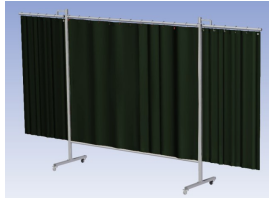

Lasscherm Omnium Drieluik Green 9 gordijn

<http://www.weldingsupplies.nl/product_info.php?products_id=2726>

Product Name: Lasscherm Omnium Drieluik Green 9 gordijn
Manufacturer: Cepro
Model Number: 79.36.36.19

Het cepro Omnium programma omvat een serie stabiele en fraai afgewerkte schermen, geschikt voor middel zwaar werk. De schermen kunnen geleverd worden met gordijnen, lamellen of lassheet in alle leverbare kleuren. Alle zijn goedgekeurd volgens de Europese norm voor lasgordijnen EN1598. Omstanders worden beschermt tegen gevaarlijke straling van laswerkzaamheden, zoals blauw licht en Ultra Violet licht. Tevens wordt de lasser zelf beschermt tegen reflectie van laslicht. **Eigenschappen:**

- Deze set bevat een Drieluik frame met gordijn Green9, niet transparant
- Het frame bestaat uit een middenkader met 2 zwenkarmen
- Totale lengte van het frame is 375 cm
- Beschermt omstanders tegen straling van laswerkzaamheden
- Beschermt lasser tegen reflectie van laslicht
- Zelfdovend, derhalve bestand tegen lasvonken
- Stabiel frame
- Verrijdbaar d.m.v. 4 zwenkwielen, waarvan 2 met rem

Ook verkrijgbaar als:

- [Drieluik en Drieluik XL](#) met gordijnen, lamellen of lassheet in de kleuren BronzeCE, OrangeCE, Green6 of Green9
- [Enkel scherm](#) met gordijn, lamellen of lassheet in de kleuren BronzeCE, OrangeCE, Green6 of Green9

Het lasscherm biedt de mogelijkheid om de lasser goed af te schermen van zijn omgeving zonder "op gesloten" te worden. Doordat gordijn Green9 niet-transparant is, is deze uitermate geschikt voor het afscheiden van diverse afzonderlijke laswerkplekken. Zodat de lassers geen hinder van elkaars werkzaamheden ondervinden. Laslamellen, lasgordijnen en lassheet bieden elk dezelfde visuele bescherming. De keuze wordt bepaald door de mechanische belasting waaraan de afscherming wordt bloot gesteld. Wanneer er sprake is van een grote of regelmatige mechanische belasting verdient het de aanbeveling lamellen toe te passen. Een lassheet is een economisch alternatief voor laslamellen, maar zijn dunner. Lasgordijnen bestaan in tegendeel tot de lamellen en lassheet uit ´´n geheel. Het scherm wordt geleverd als bouw pakket verpakt in een stevige kartonnen doos.

Hoogte	200 cm
Breedte middenkader	215 cm
Aantal zwenkarmen	2 stuks
Breedte zwenkarmen	80 cm
Totaal lengte frame	375 cm