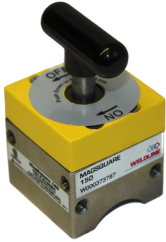

> Positioneer magneet MagSwitch Mag Square 150 p/st

Positioneer magneet MagSwitch Mag Square 150 p/st

http://www.weldingsupplies.nl/product_info.php?products_id=4592

Product Name: Positioneer magneet MagSwitch Mag Square 150 p/st
Manufacturer: Weldline
Model Number: 77.W000.373787

Met de aan/uit schakelbare MagSquare magneten is het positioneren van werkstukken zeer eenvoudig. Het unieke van MagSwitch is dat deze aan/uit schakelbaar zijn! Hierdoor zijn ze gemakkelijk te plaatsen, te verwijderen en schoon te maken. Er blijven dus geen ijzer resten achter op de magneet! **Productinformatie:**

- Gemakkelijk te positioneren
- Gemakkelijk schoon te maken
- Magneet schakeld volledig uit
- Voorzien van M5 taggaten
- Exact 90°; gefreesd
- Ook geschikt voor op pijpen
- Magnetisch aan 5 zijden!

Door de vele verschillende hoeken en uitvoeringen zijn dit must have artikelen voor elke werkplaats en kan er flink bespaard worden op stelkosten. **Ook verkrijgbaar:**

Hoogte	64.84 mm
Lengte	40 mm
Breedte	40 mm
Gewicht	270 gram
Klemkracht (max.)	68 kg

Price: 82.46EUR