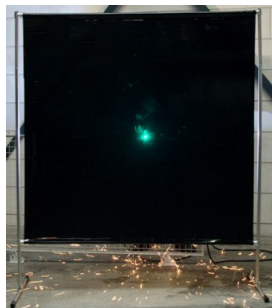

Lasscherm Gazelle 140cm breed Green 6 gordijn

http://www.weldingsupplies.nl/product_info.php?products_id=2744

Product Name: Lasscherm Gazelle 140cm breed Green 6 gordijn
Manufacturer: Cepro
Model Number: 79.36.39.16

Voor toepassing in kleine werkplaatsen en bij lage gebruiksfrequenties is er het handzame en praktische Gazelle scherm. Het scherm is gemaakt uit half duim verzinkte buis, is zéteér licht van gewicht en kan gemakkelijk met de hand verplaatst worden. De Gazelle schermen zijn goedgekeurd volgens de Europese norm voor lasgordijnen EN1598. Omstanders worden beschermt tegen de gevaarlijke straling van de laswerkzaamheden, zoals blauw licht en Ultra Violet licht. Tevens wordt de lasser zelf beschermt tegen reflectie van laslicht. **Eigenschappen:**

- Deze set bevat een frame met gordijn
- Beschermt omstanders tegen straling van laswerkzaamheden
- Beschermt de lasser tegen reflectie van laslicht
- Makkelijk verplaatsbaar
- Type gordijn: Green6, transparant
- Gegalvaniseerd frame

Het lasscherm biedt de mogelijkheid om de lasser goed af te schermen van zijn omgeving zonder "op gesloten" te worden. Doordat gordijn Green6 transparant is blijft er goed zicht op de werkplek wat bijdraagt aan de veiligheid. Het Gazelle scherm is voorzien van een spangordijn en wordt als bouw pakket geleverd, verpakt in een stevige kartonnen doos van slechts 120cm lang.