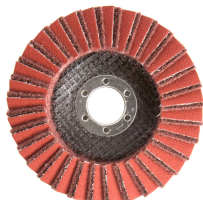

Toebehoren > Slijpschijven > (lamel)Schuurschijven > Rapid Prep 2in1 125 P60 p/st.

Rapid Prep 2in1 125 P60 p/st.

http://www.weldingsupplies.nl/product_info.php?products_id=6254

Product Name: Rapid Prep 2in1 125 P60 p/st.
Manufacturer: -
Model Number: 89.F02.P060147

Ben je op zoek naar een lamellenschijf voor de perfecte afwerking van je werkstuk? Dan is de Norton Rapidprep 2in1 vlaklammellenschijf de schijf die je moet kopen! De Rapidprep schijven zijn speciaal ontwikkeld voor professionals die streven naar een hoogwaardige en consistente oppervlakteafwerking. Deze innovatieve schijven combineren snelle materiaalverwijdering met een uiterst fijne afwerking, waardoor ze ideaal zijn voor het bewerken van staal, roestvrij staal en andere metalen. Of je nu lasnaden verwijdert, ontbraamt of een gladde eindafwerking wilt creëren, met de Norton Rapidprep afwerkingsschijven bereikt je altijd een perfect resultaat.

Dankzij de geavanceerde technologie van de Norton Rapidprep schijven kun je materialen snel en nauwkeurig afwerken, wat de productiviteit verhoogt en de afwerkingstijd verkort. De schijven zorgen voor een egale afwerking zonder diepe krassen of beschadigingen, waardoor jouw werkstukken een professioneel uiterlijk krijgen. Deze unieke combinatie van scotch-Brite en deze korrel maakt het afwerken van jouw werkstuk nog makkelijker. Deze schijf komt het beste tot zijn recht in een iets lager toerental.