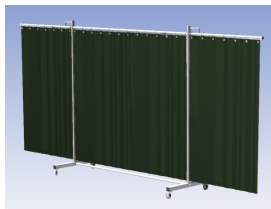

Product Name: Lasscherm Robusto Drieluik XL Green 9 gordijn
 Manufacturer: Cepro
 Model Number: 79.36.31.69

Het Cepro Robusto programma omvat kwalitatief zeer hoogwaardige schermen. Door de gedegen constructie kunnen ze gebruikt worden in de meest veeleisende werkomstandigheden. De schermen kunnen geleverd worden met gordijnen of lamellen in alle leverbare kleuren. Alle zijn goedgekeurd volgens de Europese norm voor lasgordijnen EN1598. Omstanders worden beschermt tegen gevaarlijke straling van laswerkzaamheden, zoals blauw licht en Ultra Violet licht. Tevens wordt de lasser zelf beschermt tegen reflectie van laslicht. **Productinformatie:**

- Deze set bevat een Drieluik XL frame met gordijn Green9, niet transparant
- Het frame bestaat uit een middenkader met 2 zwenkarmen
- De totale lengte van het frame is 435 cm
- Beschermt omstanders tegen straling van laswerkzaamheden
- Beschermt lasser tegen reflectie van laslicht
- Zelfdovend, derhalve bestand tegen lasvonken
- Extra stabiel frame
- Verrijdbaar d.m.v. 4 zwenkwielen waarvan 2 met rem