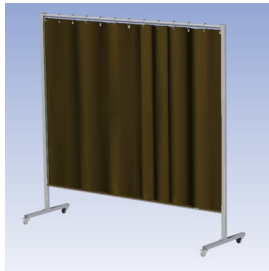

Lasscherm Omnium , Enkel Bronze CE gordijn

http://www.weldingsupplies.nl/product_info.php?products_id=2705

Product Name: Lasscherm Omnium , Enkel Bronze CE gordijn

Manufacturer: Cepro

Model Number: 79.36.34.17

Het Cepro Omnium programma omvat een serie stabiele en fraai afgewerkte schermen, geschikt voor middel zwaar werk. De schermen kunnen geleverd worden met gordijnen, lamellen of lassheet in alle leverbare kleuren. Alle zijn goedgekeurd volgens de Europese norm voor lasgordijnen EN1598. Omstanders worden beschermt tegen gevaarlijke straling van laswerkzaamheden, zoals blauw licht en Ultra Violet licht. Tevens wordt de lasser zelf beschermt tegen reflectie van laslicht.

Eigenschappen:

- Deze set bevat een frame met gordijn BronzeCe, transparant
- Beschermt omstanders tegen straling van laswerkzaamheden
- Beschermt lasser tegen reflectie van laslicht
- Zelfdovend, derhalve bestand tegen lasvonken
- Stabiel frame
- Verrijdbaar d.m.v. 4 zwenkwielen waarvan 2 met rem