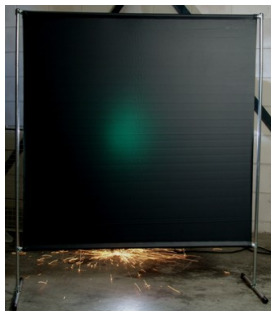

## Lasscherm Gazelle 140cm breed Green 9 gordijn

[http://www.weldingsupplies.nl/product\\_info.php?products\\_id=2746](http://www.weldingsupplies.nl/product_info.php?products_id=2746)

Product Name: Lasscherm Gazelle 140cm breed Green 9 gordijn  
Manufacturer: Cepro  
Model Number: 79.36.39.19

**Voor toepassing in kleine werkplaatsen en bij lage gebruiksfrequenties is er het handzame en praktische Gazelle scherm.** Het scherm is gemaakt uit half duim verzinkte buis, is z&eacute;er licht van gewicht en kan gemakkelijk met de hand verplaatst worden. De Gazelle schermen zijn goedgekeurd volgens de Europese norm voor lasgordijnen EN1598. Omstanders worden beschermt tegen de gevaarlijke straling van de laswerkzaamheden, zoals blauw licht en Ultra Violet licht. Tevens wordt de lasser zelf beschermt tegen reflectie van laslicht. **Eigenschappen:**

- Deze set bevat een frame met gordijn
- Beschermt omstanders tegen straling van laswerkzaamheden
- Beschermt de lasser tegen reflectie van laslicht
- Makkelijk verplaatsbaar
- Type gordijn: Green9, niet- ransaparant
- Gegalvaniseerd frame

Het lasscherm biedt de mogelijkheid om de lasser goed af te schermen van zijn omgeving zonder "op gesloten" te worden. Doordat gordijn Green9 niet-transparant is, is deze uitermate geschikt voor het afscheiden van diverse afzonderlijke laswerkplekken. Zodat de lassers geen hinder van elkaars werkzaamheden ondervinden. Het Gazelle scherm is voorzien van een spangordijn en wordt als bouw pakket geleverd, verpakt in een stevige kartonnen doos van slechts 120cm lang.