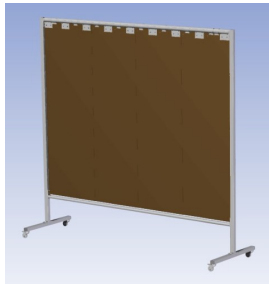

Lasscherm Omnium , Enkel Bronze CE sheet

<http://www.weldingsupplies.nl/product_info.php?products_id=2701>

Product Name: Lasscherm Omnium , Enkel Bronze CE sheet
Manufacturer: Cepro
Model Number: 79.36.34.07

Het Cepro Omnium programma omvat een serie stabiele en fraai afgewerkte schermen, geschikt voor middel zwaar werk. De schermen kunnen geleverd worden met gordijnen, lamellen of lassheet in alle leverbare kleuren. Alle zijn goedgekeurd volgens de Europese norm voor lasgordijnen EN1598. Omstanders worden beschermt tegen gevaarlijke straling van laswerkzaamheden, zoals blauw licht en Ultra Violet licht. Tevens wordt de lasser zelf beschermt tegen reflectie van laslicht.

Eigenschappen:

- Deze set bevat een frame met lassheet BronzeCe, transparant
- Beschermt omstanders tegen straling van laswerkzaamheden
- Beschermt lasser tegen reflectie van laslicht
- Zelfdovend, derhalve bestand tegen lasvonken
- Stabiel frame
- Verrijdbaar d.m.v. 4 zwenkwielen waarvan 2 met rem

Ook verkrijgbaar als:

- [Drieluik en Drieluik XL](#) met gordijn, lamellen of lassheet in de kleuren BronzeCE, OrangeCE, Green6 of Green9
- [Enkel scherm](#) met gordijn, lamellen of lassheet in de kleuren BronzeCE, OrangeCE, Green6 of Green9

Het lasscherm biedt de mogelijkheid om de lasser goed af te schermen van zijn omgeving zonder "op gesloten" te worden. Doordat lassheet BronzeCE transparant is blijft er goed zicht op de werkplek wat bijdraagt aan veiligheid. Laslamellen, lasgordijnen en lassheet bieden elk dezelfde visuele bescherming. De keuze wordt bepaald door de mechanische belasting waaraan de afscherming wordt bloot gesteld. Wanneer er sprake is van een grote of regelmatige mechanische belasting verdient het de aanbeveling lamellen toe te passen. Een lassheet is een economisch alternatief voor laslamellen, maar zijn dunner. Lasgordijnen zijn dikker dan lassheet en bestaan in tegendeel tot de lamellen en lassheet uit ´´n geheel. Het scherm wordt geleverd als bouw pakket verpakt in een stevige kartonnen doos.

Hoogte x Breedte frame	200 x 215 cm
Afmeting (H x B) lassheet	160 x 205 cm, dikte 1mm
Type lasscherm	Omnium
Type lassheet	BronzeCE, transparant
Afmeting buis (rond)	30 x 2 mm
Afmeting buis (vierkant)	40x 30 x 2 mm