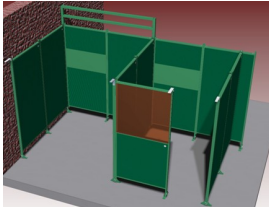

Sonic verlengstuk montage koppelkoker

http://www.weldingsupplies.nl/product_info.php?products_id=2757

Product Name: Sonic verlengstuk montage koppelkoker

Manufacturer: Cepro

Model Number: 79.45.20.10

Dit koppelkoker verlengstuk is een verlengstuk t.b.v. afzuigconsole voor verlenging van de koppelkoker. Dit verlengstuk maakt onderdeel uit van het Cepro Sonic Classic programma.

Ook verkrijgbaar:

- Sonic Classic [wandelementen](#), voor het modulair opbouwen van een lascabine
- Sonic Classic [accessoires](#), voor het verder uitbreiden van uw lascabine
- Sonic Classic [steunen](#), voor het bevestigen van accessoires of andere toebehoren aan uw lascabine

Het Cepro Sonic Classic programma Met dit uitgebreide programma kan een substantiele reductie van geluidsoverlast gerealiseerd worden, waardoor aan de geldende normen op het gebied van geluidsbelasting kan worden voldaan. Deze geluidsisolerende producten zorgen voor een hogere productie en een beter functioneren van medewerkers in lawaaiige omstandigheden. Het Cepro Sonic Classic programma bestaat uit een wandsysteem met ingebouwde geluiddempende en geluidwerende elementen. Hierdoor ontstaat niet alleen geluidsluwt op de werkplek, maar wordt ook een effectieve geluidreductie verkregen voor de rest van de werkomgeving. Het modulaire systeem is gemakkelijk en snel op te bouwen en te verplaatsen of uit te breiden. De panelen zijn afgewerkt met een UV absorberende matgroene poedercoating RAL6011. De frontzijde van de cabine kan afgeschermd worden met een lamellen- of gordijnscherming, resp. in een enkel of dubbelrailstelsel. De totale geluiddemping die gerealiseerd kan worden bedraagt 26 Db. Voor meer informatie of een offerte voor een complete cabine inrichting kunt u contact opnemen met onze verkoopafdeling; 020-6332265 of via verkoop@stvn.nl