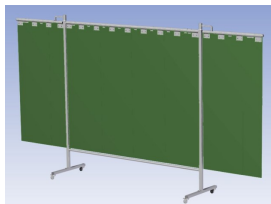

Lasscherm Omnium Drieluik Green 6 lamellen

<http://www.weldingsupplies.nl/product_info.php?products_id=2728>

Product Name: Lasscherm Omnium Drieluik Green 6 lamellen
Manufacturer: Cepro
Model Number: 79.36.36.26

Het cepro Omnium programma omvat een serie stabiele en fraai afgewerkte schermen, geschikt voor middel zwaar werk. De schermen kunnen geleverd worden met gordijnen, lamellen of lassheet in alle leverbare kleuren. Alle zijn goedgekeurd volgens de Europese norm voor lasgordijnen EN1598. Omstanders worden beschermt tegen gevaarlijke straling van laswerkzaamheden, zoals blauw licht en Ultra Violet licht. Tevens wordt de lasser zelf beschermt tegen reflectie van laslicht.

Eigenschappen:

- Deze set bevat een Drieluik frame met lamellen Green6, transparant
- Het frame bestaat uit een middenkader met 2 zwenkarmen
- Totale lengte van het frame is 375 cm
- Beschermt omstanders tegen straling van laswerkzaamheden
- Beschermt lasser tegen reflectie van laslicht
- Zelfdovend, derhalve bestand tegen lasvonken
- Stabiel frame
- Verrijdbaar d.m.v. 4 zwenkwielen, waarvan 2 met rem

Ook verkrijgbaar als:

- [Drieluik en Drieluik XL](#) met gordijnen, lamellen of lassheet in de kleuren BronzeCE, OrangeCE, Green6 of Green9
- [Enkel scherm](#) met gordijn, lamellen of lassheet in de kleuren BronzeCE, OrangeCE, Green6 of Green9

Het lasscherm biedt de mogelijkheid om de lasser goed af te schermen van zijn omgeving zonder "op gesloten" te worden. Doordat de lamellen Green6 transparant zijn blijft er goed zicht op de werkplek wat bijdraagt aan veiligheid. Laslamellen, lasgordijnen en lassheet bieden elk dezelfde visuele bescherming. De keuze wordt bepaald door de mechanische belasting waaraan de afscherming wordt bloot gesteld. Wanneer er sprake is van een grote of regelmatige mechanische belasting verdient het de aanbeveling lamellen toe te passen. Een lassheet is een economisch alternatief voor laslamellen, maar zijn dunner. Lasgordijnen bestaan in tegendeel tot de lamellen en lassheet uit ´´n geheel. Het scherm wordt geleverd als bouw pakket verpakt in een stevige kartonnen doos.

Hoogte	200 cm
Breedte middenkader	215 cm
Aantal zwenkarmen	2 stuks
Breedte zwenkarmen	80 cm
Totaal lengte frame	375 cm
Hoogte lamellen	160 cm