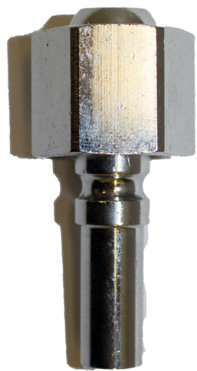

Autogeen Lassen > Snelkoppelingen > Insteektule+wartel zuurstof 3/8"R p/st

Insteektule+wartel zuurstof 3/8"R p/st

http://www.weldingsupplies.nl/product_info.php?products_id=4285

Product Name: Insteektule+wartel zuurstof 3/8"R p/st
Manufacturer: STV Weldingsupplies.nl
Model Number: 11.005.034.039

Insteektule zuurstof lbeda. Deze insteektule is voorzien van een 3/8"R wartel en past alleen op zuurstof koppelingen. Hierdoor is het onmogelijk om verkeerde slangen te koppelen! De insteektules zijn niet voorzien van kleppen. **Productinformatie:**

- 3/8"R wartel

Ook verkrijgbaar:

- [Insteektule + wartel zuurstof 1/4"R](#)

- [Insteektule + wartel acetyleen 3/8"L](#)

Specificaties:

| | |
|---------------|----------------|
| Artikelnummer | 11.005.034.039 |
|---------------|----------------|