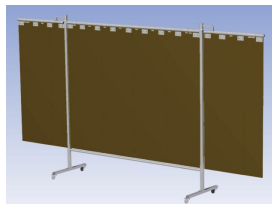

Lasscherm Omnium DrieLuik Bronze CE sheet

<http://www.weldingsupplies.nl/product_info.php?products_id=2721>

Product Name: Lasscherm Omnium DrieLuik Bronze CE sheet
Manufacturer: Cepro
Model Number: 79.36.36.07

Het cepro Omnium programma omvat een serie stabiele en fraai afgewerkte schermen, geschikt voor middel zwaar werk. De schermen kunnen geleverd worden met gordijnen, lamellen of lassheet in alle leverbare kleuren. Alle zijn goedgekeurd volgens de Europese norm voor lasgordijnen EN1598. Omstanders worden beschermt tegen gevaarlijke straling van laswerkzaamheden, zoals blauw licht en Ultra Violet licht. Tevens wordt de lasser zelf beschermt tegen reflectie van laslicht. **Eigenschappen:**

- Deze set bevat een Drieluik frame met sheet BronzeCE, transparant
- Het frame bestaat uit een middenkader met 2 zwenkarmen
- Totale lengte van het frame is 375 cm
- Beschermt omstanders tegen straling van laswerkzaamheden
- Beschermt lasser tegen reflectie van laslicht
- Zelfdovend, derhalve bestand tegen lasvonken
- Stabiel frame
- Verrijdbaar d.m.v. 4 zwenkwielen, waarvan 2 met rem

Ook verkrijgbaar als:

- [Drieluik en Drieluik XL](#) met gordijnen, lamellen of lassheet in de kleuren BronzeCE, OrangeCE, Green6 of Green9
- [Enkel scherm](#) met gordijn, lamellen of lassheet in de kleuren BronzeCE, OrangeCE, Green6 of Green9

Het lasscherm biedt de mogelijkheid om de lasser goed af te schermen van zijn omgeving zonder "op gesloten" te worden. Doordat sheet BronzeCE transparant is blijft er goed zicht op de werkplek wat bijdraagt aan veiligheid.

Laslamellen, lasgordijnen en lassheet bieden elk dezelfde visuele bescherming. De keuze wordt bepaald door de mechanische belasting waaraan de afscherming wordt bloot gesteld. Wanneer er sprake is van een grote of regelmatige mechanische belasting verdient het de aanbeveling lamellen toe te passen. Een lassheet is een economisch alternatief voor laslamellen, maar zijn dunner. Lasgordijnen bestaan in tegendeel tot de lamellen en lassheet uit ´´n geheel.

Het scherm wordt geleverd als bouw pakket verpakt in een stevige kartonnen doos.

Hoogte	200 cm
Breedte middenkader	215 cm
Aantal zwenkarmen	2 stuks
Breedte zwenkarmen	80 cm
Totaal lengte frame	375 cm
Hoogte sheet	160 cm