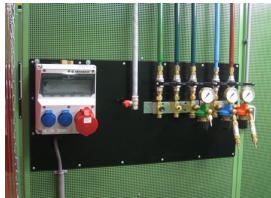

Werkplaats inrichting > Geluidsoverlast > Toebehoren > Sonic universele montageplaat 45x96cm

Sonic universele montageplaat 45x96cm

http://www.weldingsupplies.nl/product_info.php?products_id=2759

Product Name: Sonic universele montageplaat 45x96cm
Manufacturer: Cepro
Model Number: 79.45.33034596

Deze Sonic universele montageplaat is geschikt voor bevestiging van gas- en zuurstoftoevoer, electriciteit enzovoort. Deze montageplaat maakt onderdeel uit van het Cepro Sonic Classic programma. **Ook verkrijgbaar:**

Het Cepro Sonic Classic programma Met dit uitgebreide programma kan een substantiele reductie van geluidsoverlast gerealiseerd worden, waardoor aan de geldende normen op het gebied van geluidsbelasting kan worden voldaan. Deze geluidsisolerende producten zorgen voor een hogere productie en een beter functioneren van medewerkers in lawaaiige omstandigheden. Het Cepro Sonic Classic programma bestaat uit een wandstelsel met ingebouwde geluiddempende en geluidwerende elementen. Hierdoor ontstaat niet alleen geluidsluwt op de werkplek, maar wordt ook een effectieve geluidreductie verkregen voor de rest van de werkomgeving. Het modulaire systeem is gemakkelijk en snel op te bouwen en te verplaatsen of uit te breiden. De panelen zijn afgewerkt met een UV absorberende matgroene poedercoating RAL6011. De frontzijde van de cabine kan afgeschermd worden met een lamellen- of gordijnscherming, resp. in een enkel of dubbelrailstelsel. De totale geluidsdemping die gerealiseerd kan worden bedraagt 26 Db. Voor meer informatie of een offerte voor een complete cabine inrichting kunt u contact opnemen met onze verkoopafdeling; 020-6332265 of via verkoop@stvn.nl