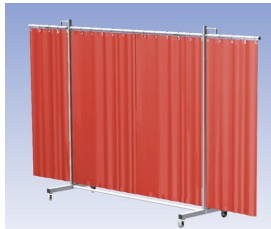

Lasscherm Robusto Drieluik Orange CE gordijn

<http://www.weldingsupplies.nl/product_info.php?products_id=2659>

Product Name: Lasscherm Robusto Drieluik Orange CE gordijn
Manufacturer: Cepro
Model Number: 79.36.31.15

Het Cepro Robusto programma omvat kwalitatief zeer hoogwaardige schermen. Door de gedegen constructie kunnen ze gebruikt worden in de meest veeleisende werkomstandigheden. De schermen kunnen geleverd worden met gordijnen of lamellen in alle leverbare kleuren. Alle zijn goedgekeurd volgens de Europese norm voor lasgordijnen EN1598. Omstanders worden beschermt tegen gevaarlijke straling van laswerkzaamheden, zoals blauw licht en Ultra Violet licht. Tevens wordt de lasser zelf beschermt tegen reflectie van laslicht. **Productinformatie:**

- Deze set bevat een Drieluik frame met gordijn OrangeCE, transparant
- Het frame bestaat uit een middenkader met 2 zwenkarmen
- De totale lengte van het frame is 355 cm
- Beschermt omstanders tegen straling van laswerkzaamheden
- Beschermt lasser tegen reflectie van laslicht
- Zelfdovend, derhalve bestand tegen lasvonken
- Extra stabiel frame
- Verrijdbaar d.m.v. 4 zwenkwielen waarvan 2 met rem

Ook verkrijgbaar als:

- [Drieluik en Drieluik XL](#) met gordijn of lamellen in de kleuren BronzeCE, OrangeCE, Green6 of Green9
- [Enkel scherm](#) met gordijn of lamellen in de kleuren BronzeCE, OrangeCE, Green6 of Green9

Het lasscherm biedt de mogelijkheid om de lasser af te schermen van zijn omgeving zonder "op gesloten" te worden. Doordat gordijn OrangeCE transparant is, blijft er goed zicht op de werkplek wat bijdraagt aan de veiligheid. Laslamellen en lasgordijnen bieden beide dezelfde visuele bescherming. De keuze wordt bepaald door de mechanische belasting waaraan de afscherming wordt bloot gesteld. Wanneer er sprake is van een grote of regelmatige belasting verdient het de aanbeveling lamellen toe te passen. Het scherm wordt geleverd als bouw pakket verpakt in een stevige kartonnen doos.

Hoogte	210 cm
Breedte middenkader	215 cm
Aantal zwenkarmen	2 stuks
Breedte zwenkarmen	70 cm elk
Totaal lengte frame	355 cm
Hoogte gordijn	180 cm
Bodemvrijheid	15 cm
Ophanging gordijn	Kunststof ophanghaken
Type lasscherm	Robusto
Type gordijn	OrangeCE, transparant