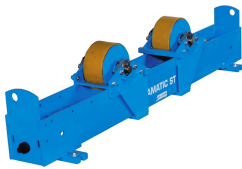

Rolstelling Rotamatic ST 15F

http://www.weldingsupplies.nl/product_info.php?products_id=4648

Product Name: Rolstelling Rotamatic ST 15F

Manufacturer: STV Weldingsupplies.nl

Model Number: 30.W000.315305

Rolstelling Rotamatic ST 15F Rotamatic rolstellingen voor belastingen tot 30 ton. De ST-lijn omvat meerdere modellen die perfect geschikt zijn voor diverse industriële toepassingen.

- Meeloopblok ter ondersteuning
- Maximaal gewicht werkstuk: 15000 kg
- Maximaal gewicht ondersteuning: 7500 kg
- Materiaal wielen: polyurethaan

Price: 3,679.96EUR