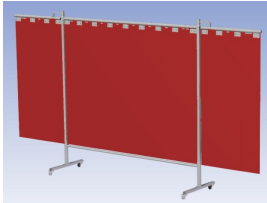

Lasscherm Omnium Drieluik Orange CE lamellen

<http://www.weldingsupplies.nl/product_info.php?products_id=2727>

Product Name: Lasscherm Omnium Drieluik Orange CE lamellen
Manufacturer: Cepro
Model Number: 79.36.36.25

Het cepro Omnium programma omvat een serie stabiele en fraai afgewerkte schermen, geschikt voor middel zwaar werk. De schermen kunnen geleverd worden met gordijnen, lamellen of lassheet in alle leverbare kleuren. Alle zijn goedgekeurd volgens de Europese norm voor lasgordijnen EN1598. Omstanders worden beschermt tegen gevaarlijke straling van laswerkzaamheden, zoals blauw licht en Ultra Violet licht. Tevens wordt de lasser zelf beschermt tegen reflectie van laslicht.

Eigenschappen:

- Deze set bevat een Drieluik frame met lamellen OrangeCE, transparant
- Het frame bestaat uit een middenkader met 2 zwenkarmen
- Totale lengte van het frame is 375 cm
- Beschermt omstanders tegen straling van laswerkzaamheden
- Beschermt lasser tegen reflectie van laslicht
- Zelfdovend, derhalve bestand tegen lasvonken
- Stabiel frame
- Verrijdbaar d.m.v. 4 zwenkwiel, waarvan 2 met rem

Ook verkrijgbaar als:

- [Drieluik en Drieluik XL](#) met gordijnen, lamellen of lassheet in de kleuren BronzeCE, OrangeCE, Green6 of Green9
- [Enkel scherm](#) met gordijn, lamellen of lassheet in de kleuren BronzeCE, OrangeCE, Green6 of Green9

Het lasscherm biedt de mogelijkheid om de lasser goed af te schermen van zijn omgeving zonder "op gesloten" te worden. Doordat de lamellen OrangeCE transparant zijn blijft er goed zicht op de werkplek wat bijdraagt aan veiligheid. Laslamellen, lasgordijnen en lassheet bieden elk dezelfde visuele bescherming. De keuze wordt bepaald door de mechanische belasting waaraan de afscherming wordt bloot gesteld. Wanneer er sprake is van een grote of regelmatige mechanische belasting verdient het de aanbeveling lamellen toe te passen. Een lassheet is een economisch alternatief voor laslamellen, maar zijn dunner. Lasgordijnen bestaan in tegendeel tot de lamellen en lassheet uit ´´n geheel. Het scherm wordt geleverd als bouw pakket verpakt in een stevig kartonnen doos.

Hoogte	200 cm
Breedte middenkader	215 cm
Aantal zwenkarmen	2 stuks
Breedte zwenkarmen	80 cm
Totaal lengte frame	375 cm
Hoogte lamellen	160 cm