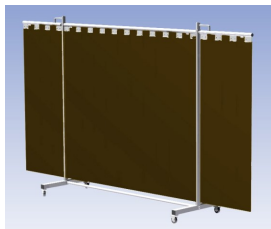

Product Name: Lasscherm Robusto Drieluik Bronze CE lamellen
 Manufacturer: Cepro
 Model Number: 79.36.31.27

Het Cepro Robusto programma omvat kwalitatief zeer hoogwaardige schermen. Door de gedegen constructie kunnen ze gebruikt worden in de meest veeleisende werkomstandigheden. De schermen kunnen geleverd worden met gordijnen of lamellen in alle leverbare kleuren. Alle zijn goedgekeurd volgens de Europese norm voor lasgordijnen EN1598. Omstanders worden beschermt tegen gevaarlijke straling van laswerkzaamheden, zoals blauw licht en Ultra Violet licht. Tevens wordt de lasser zelf beschermt tegen reflectie van laslicht. **Productinformatie:**

- Deze set bevat een Drieluik frame met lamellen BronzeCE, transparant
- Het frame bestaat uit een middenkader met 2 zwenkarmen
- De totale lengte van het frame is 355 cm
- Beschermt omstanders tegen straling van laswerkzaamheden
- Beschermt lasser tegen reflectie van laslicht
- Zelfdovend, derhalve bestand tegen lasvonken
- Extra stabiel frame
- Verrijdbaar d.m.v. 4 zwenkwielen waarvan 2 met rem

Hoogte	210 cm
Breedte middenkader	215 cm
Aantal zwenkarmen	2 stuks
Breedte zwenkarmen	70 cm elk
Totaal lengte frame	355 cm
Hoogte lamellen	180 cm, overlapping 10 cm66%
Bodemvrijheid	15 cm
Ophanging lamellen	Kunststof ophangclips
Type lasscherm	Robusto
Type lamellen	BronzeCE, transparant