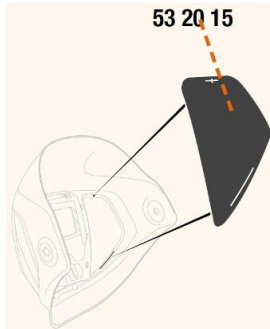

Toebehoren > Lashelmen > Toebehoren Speedglas > Speedglas 9100 Afdekplaten Side Windows

Speedglas 9100 Afdekplaten Side Windows

http://www.weldingsupplies.nl/product_info.php?products_id=2929

53 20 15

Product Name: Speedglas 9100 Afdekplaten Side Windows

Manufacturer: STV Weldingsupplies.nl

Model Number: 81.532015

De Speedglas 9100 afdekplaten voor de side windows van de [9100 series](#). Deze afdekplaten zijn van pas als er geen extra zicht aan de zijkant is gewenst. Als u de zijruitjes van uw lashelm moet vervangen, moet u een nieuwe binnenkap aanschaffen aangezien de zijruitjes niet van de helm mogen worden verwijderd. **Productinformatie:**