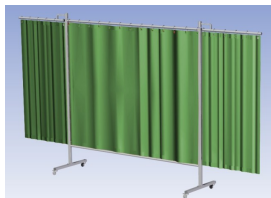

Lasscherm Omnium Drieluik Green 6 gordijn

<http://www.weldingsupplies.nl/product_info.php?products_id=2724>

Product Name: Lasscherm Omnium Drieluik Green 6 gordijn
Manufacturer: Cepro
Model Number: 79.36.36.16

Het cepro Omnium programma omvat een serie stabiele en fraai afgewerkte schermen, geschikt voor middel zwaar werk. De schermen kunnen geleverd worden met gordijnen, lamellen of lassheet in alle leverbare kleuren. Alle zijn goedgekeurd volgens de Europese norm voor lasgordijnen EN1598. Omstanders worden beschermt tegen gevaarlijke straling van laswerkzaamheden, zoals blauw licht en Ultra Violet licht. Tevens wordt de lasser zelf beschermt tegen reflectie van laslicht. **Eigenschappen:**

- Deze set bevat een Drieluik frame met gordijn Green6, transparant
- Het frame bestaat uit een middenkader met 2 zwenkarmen
- Totale lengte van het frame is 375 cm
- Beschermt omstanders tegen straling van laswerkzaamheden
- Beschermt lasser tegen reflectie van laslicht
- Zelfdovend, derhalve bestand tegen lasvonken
- Stabiel frame
- Verrijdbaar d.m.v. 4 zwenkwielen, waarvan 2 met rem

Ook verkrijgbaar als:

- [Drieluik en Drieluik XL](#) met gordijnen, lamellen of lassheet in de kleuren BronzeCE, OrangeCE, Green6 of Green9
- [Enkel scherm](#) met gordijn, lamellen of lassheet in de kleuren BronzeCE, OrangeCE, Green6 of Green9

Het lasscherm biedt de mogelijkheid om de lasser goed af te schermen van zijn omgeving zonder "op gesloten" te worden. Doordat gordijn Green6 transparant is blijft er goed zicht op de werkplek wat bijdraagt aan veiligheid.

Laslamellen, lasgordijnen en lassheet bieden elk dezelfde visuele bescherming. De keuze wordt bepaald door de mechanische belasting waaraan de afscherming wordt bloot gesteld.

Wanneer er sprake is van een grote of regelmatige mechanische belasting verdient het de aanbeveling lamellen toe te passen. Een lassheet is een economisch alternatief voor laslamellen, maar zijn dunner. Lasgordijnen bestaan in tegendeel tot de lamellen en lassheet uit ´´n geheel.

Het scherm wordt geleverd als bouw pakket verpakt in een stevige kartonnen doos.

Hoogte	200 cm
Breedte middenkader	215 cm
Aantal zwenkarmen	2 stuks
Breedte zwenkarmen	80 cm
Totaal lengte frame	375 cm
Hoogte gordijn	160 cm