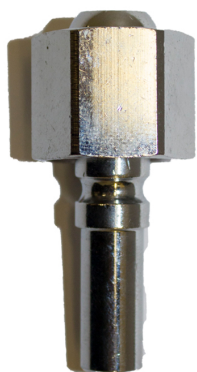

Autogeen Lassen > Snelkoppelingen > Insteektule+wartel zuurstof 3/8"R p/st

Insteektule+wartel zuurstof 3/8"R p/st

http://www.weldingsupplies.nl/product_info.php?products_id=4285

Product Name: Insteektule+wartel zuurstof 3/8"R p/st

Manufacturer: STV Weldingsupplies.nl

Model Number: 11.005.034.039

Insteektule zuurstof lbeda. Deze insteektule is voorzien van een 3/8"R wartel en past alleen op zuurstof koppelingen. Hierdoor is het onmogelijk om verkeerde slangen te koppelen! De insteektules zijn niet voorzien van kleppen. **Productinformatie:**

- 3/8"R wartel

Ook verkrijgbaar:

- [Insteektule + wartel zuurstof 1/4"R](#)

- [Insteektule + wartel acetyleen 3/8"L](#)

Specificaties:

Artikelnummer	11.005.034.039
---------------	----------------

Price: 8.35EUR