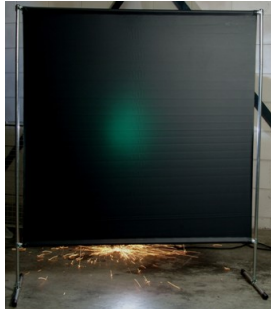

Lasscherm Gazelle 200cm breed Green 9 gordijn

http://www.weldingsupplies.nl/product_info.php?products_id=2750

Product Name: Lasscherm Gazelle 200cm breed Green 9 gordijn
Manufacturer: Cepro
Model Number: 79.36.39.29

Voor toepassing in kleine werkplaatsen en bij lage gebruiksfrequenties is er het handzame en praktische Gazelle scherm. Het scherm is gemaakt uit half duim verzinkte buis, is zéeér licht van gewicht en kan gemakkelijk met de hand verplaatst worden. De Gazelle schermen zijn goedgekeurd volgens de Europese norm voor lasgordijnen EN1598. Omstanders worden beschermt tegen de gevaarlijke straling van de laswerkzaamheden, zoals blauw licht en Ultra Violet licht. Tevens wordt de lasser zelf beschermt tegen reflectie van laslicht. **Eigenschappen:**

- Deze set bevat een frame met gordijn
- Beschermt omstanders tegen straling van laswerkzaamheden
- Beschermt de lasser tegen reflectie van laslicht
- Makkelijk verplaatsbaar
- Type gordijn: Green9, niet- ransaparant
- Gegalvaniseerd frame

Het lasscherm biedt de mogelijkheid om de lasser goed af te schermen van zijn omgeving zonder "op gesloten" te worden. Doordat gordijn Green9 niet-transparant is, is deze uitermate geschikt voor het afscheiden van diverse afzonderlijke laswerkplekken. Zodat de lassers geen hinder van elkaars werkzaamheden ondervinden. Het Gazelle scherm is voorzien van een spangordijn en wordt als bouw pakket geleverd, verpakt in een stevige kartonnen doos van slechts 120cm lang.