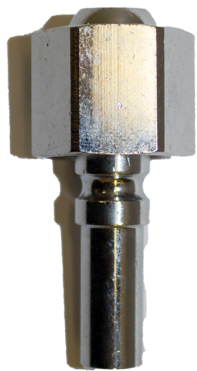

Autogeen Lassen > Snelkoppelingen > Insteektule+wartel zuurstof 3/8"R p/st

Insteektule+wartel zuurstof 3/8"R p/st

http://www.weldingsupplies.nl/product_info.php?products_id=4285

Product Name: Insteektule+wartel zuurstof 3/8"R p/st
Manufacturer: STV Weldingsupplies.nl
Model Number: 11.005.034.039

Insteektule zuurstof lbeda. Deze insteektule is voorzien van een 3/8"R wartel en past alleen op zuurstof koppelingen. Hierdoor is het onmogelijk om verkeerde slangen te koppelen! De insteektules zijn niet voorzien van kleppen. **Productinformatie:**

- 3/8"R wartel

Ook verkrijgbaar:

- [Insteektule + wartel zuurstof 1/4"R](#)

- [Insteektule + wartel acetyleen 3/8"L](#)

Specificaties:

Artikelnummer	11.005.034.039
---------------	----------------

Price: 8.35EUR