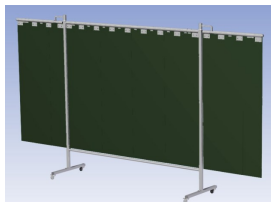

Lasscherm Omnium Drieluik Green 9 lamellen

<http://www.weldingsupplies.nl/product_info.php?products_id=2730>

Product Name: Lasscherm Omnium Drieluik Green 9 lamellen
Manufacturer: Cepro
Model Number: 79.36.36.29

Het cepro Omnium programma omvat een serie stabiele en fraai afgewerkte schermen, geschikt voor middel zwaar werk. De schermen kunnen geleverd worden met gordijnen, lamellen of lassheet in alle leverbare kleuren. Alle zijn goedgekeurd volgens de Europese norm voor lasgordijnen EN1598. Omstanders worden beschermt tegen gevaarlijke straling van laswerkzaamheden, zoals blauw licht en Ultra Violet licht. Tevens wordt de lasser zelf beschermt tegen reflectie van laslicht.

Eigenschappen:

- Deze set bevat een Drieluik frame met lamellen Green9, niet transparant
- Het frame bestaat uit een middenkader met 2 zwenkarmen
- Totale lengte van het frame is 375 cm
- Beschermt omstanders tegen straling van laswerkzaamheden
- Beschermt lasser tegen reflectie van laslicht
- Zelfdovend, derhalve bestand tegen lasvonken
- Stabiel frame
- Verrijdbaar d.m.v. 4 zwenkwielen, waarvan 2 met rem

Ook verkrijgbaar als:

- [Drieluik en Drieluik XL](#) met gordijnen, lamellen of lassheet in de kleuren BronzeCE, OrangeCE, Green6 of Green9
- [Enkel scherm](#) met gordijn, lamellen of lassheet in de kleuren BronzeCE, OrangeCE, Green6 of Green9

Het lasscherm biedt de mogelijkheid om de lasser goed af te schermen van zijn omgeving zonder "op gesloten" te worden. Doordat de lamellen Green9 niet-transparant zijn, is deze uitermate geschikt voor het afscheiden van diverse afzonderlijke laswerkplekken. Zodat de lassers geen hinder van elkaars werkzaamheden ondervinden. Laslamellen, lasgordijnen en lassheet bieden elk dezelfde visuele bescherming. De keuze wordt bepaald door de mechanische belasting waaraan de afscherming wordt bloot gesteld. Wanneer er sprake is van een grote of regelmatige mechanische belasting verdient het de aanbeveling lamellen toe te passen. Een lassheet is een economisch alternatief voor laslamellen, maar zijn dunner. Lasgordijnen bestaan in tegendeel tot de lamellen en lassheet uit ´´n geheel. Het scherm wordt geleverd als bouw pakket verpakt in een stevige kartonnen doos.

Hoogte	200 cm
Breedte middenkader	215 cm
Aantal zwenkarmen	2 stuks
Breedte zwenkarmen	80 cm
Totaal lengte frame	375 cm