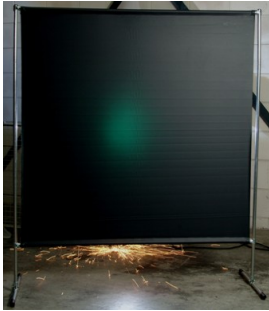

Lasscherm Gazelle 140cm breed Green 9 gordijn

http://www.weldingsupplies.nl/product_info.php?products_id=2746

Product Name: Lasscherm Gazelle 140cm breed Green 9 gordijn
Manufacturer: Cepro
Model Number: 79.36.39.19

Voor toepassing in kleine werkplaatsen en bij lage gebruiksfrequenties is er het handzame en praktische Gazelle scherm. Het scherm is gemaakt uit half duim verzinkte buis, is zéer licht van gewicht en kan gemakkelijk met de hand verplaatst worden. De Gazelle schermen zijn goedgekeurd volgens de Europese norm voor lasgordijnen EN1598. Omstanders worden beschermt tegen de gevaarlijke straling van de laswerkzaamheden, zoals blauw licht en Ultra Violet licht. Tevens wordt de lasser zelf beschermt tegen reflectie van laslicht. **Eigenschappen:**

- Deze set bevat een frame met gordijn
- Beschermt omstanders tegen straling van laswerkzaamheden
- Beschermt de lasser tegen reflectie van laslicht
- Makkelijk verplaatsbaar
- Type gordijn: Green9, niet- ransaparant
- Gegalvaniseerd frame

Het lasscherm biedt de mogelijkheid om de lasser goed af te schermen van zijn omgeving zonder "op gesloten" te worden. Doordat gordijn Green9 niet-transparant is, is deze uitermate geschikt voor het afscheiden van diverse afzonderlijke laswerkplekken. Zodat de lassers geen hinder van elkaars werkzaamheden ondervinden. Het Gazelle scherm is voorzien van een spangordijn en wordt als bouw pakket geleverd, verpakt in een stevige kartonnen doos van slechts 120cm lang.