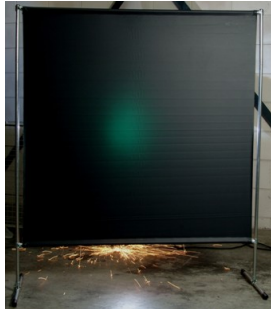

Lasscherm Gazelle 200cm breed Green 9 gordijn

http://www.weldingsupplies.nl/product_info.php?products_id=2750

Product Name: Lasscherm Gazelle 200cm breed Green 9 gordijn
Manufacturer: Cepro
Model Number: 79.36.39.29

Voor toepassing in kleine werkplaatsen en bij lage gebruiksfrequenties is er het handzame en praktische Gazelle scherm. Het scherm is gemaakt uit half duim verzinkte buis, is zéer licht van gewicht en kan gemakkelijk met de hand verplaatst worden. De Gazelle schermen zijn goedgekeurd volgens de Europese norm voor lasgordijnen EN1598. Omstanders worden beschermt tegen de gevaarlijke straling van de laswerkzaamheden, zoals blauw licht en Ultra Violet licht. Tevens wordt de lasser zelf beschermt tegen reflectie van laslicht. **Eigenschappen:**

- Deze set bevat een frame met gordijn
- Beschermt omstanders tegen straling van laswerkzaamheden
- Beschermt de lasser tegen reflectie van laslicht
- Makkelijk verplaatsbaar
- Type gordijn: Green9, niet- ransaparant
- Gegalvaniseerd frame

Het lasscherm biedt de mogelijkheid om de lasser goed af te schermen van zijn omgeving zonder "op gesloten" te worden. Doordat gordijn Green9 niet-transparant is, is deze uitermate geschikt voor het afscheiden van diverse afzonderlijke laswerkplekken. Zodat de lassers geen hinder van elkaars werkzaamheden ondervinden. Het Gazelle scherm is voorzien van een spangordijn en wordt als bouw pakket geleverd, verpakt in een stevige kartonnen doos van slechts 120cm lang.