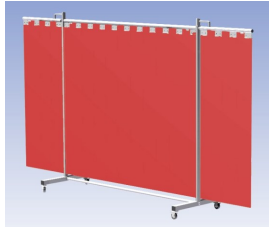

Lasscherm Robusto Drieluik Orange CE lamellen

<http://www.weldingsupplies.nl/product_info.php?products_id=2663>

Product Name: Lasscherm Robusto Drieluik Orange CE lamellen
Manufacturer: Cepro
Model Number: 79.36.31.25

Het Cepro Robusto programma omvat kwalitatief zeer hoogwaardige schermen. Door de gedegen constructie kunnen ze gebruikt worden in de meest veeleisende werkomstandigheden. De schermen kunnen geleverd worden met gordijnen of lamellen in alle leverbare kleuren. Alle zijn goedgekeurd volgens de Europese norm voor lasgordijnen EN1598. Omstanders worden beschermt tegen gevaarlijke straling van laswerkzaamheden, zoals blauw licht en Ultra Violet licht. Tevens wordt de lasser zelf beschermt tegen reflectie van laslicht. **Productinformatie:**

- Deze set bevat een Drieluik frame met lamellen OrangeCE, transparant
- Het frame bestaat uit een middenkader met 2 zwenkarmen
- De totale lengte van het frame is 355 cm
- Beschermt omstanders tegen straling van laswerkzaamheden
- Beschermt lasser tegen reflectie van laslicht
- Zelfdovend, derhalve bestand tegen lasvonken
- Extra stabiel frame
- Verrijdbaar d.m.v. 4 zwenkwielen waarvan 2 met rem

Ook verkrijgbaar als:

- [Drieluik en Drieluik XL](#) met gordijn of lamellen in de kleuren BronzeCE, OrangeCE, Green6 of Green9
- [Enkel scherm](#) met gordijn of lamellen in de kleuren BronzeCE, OrangeCE, Green6 of Green9

Het lasscherm biedt de mogelijkheid om de lasser af te schermen van zijn omgeving zonder "op gesloten" te worden. Doordat de lamellen OrangeCE transparant zijn, blijft er goed zicht op de werkplek wat bijdraagt aan de veiligheid. Laslamellen en lasgordijnen bieden beide dezelfde visuele bescherming. De keuze wordt bepaald door de mechanische belasting waaraan de afscherming wordt bloot gesteld. Wanneer er sprake is van een grote of regelmatige belasting verdient het de aanbeveling lamellen toe te passen. Het scherm wordt geleverd als bouwpakket verpakt in een stevige kartonnen doos.

Hoogte	210 cm
Breedte middenkader	215 cm
Aantal zwenkarmen	2 stuks
Breedte zwenkarmen	70 cm elk
Totaal lengte frame	355 cm
Hoogte lamellen	180 cm, overlapping 10 cm66%
Bodemvrijheid	15 cm
Ophanging lamellen	Kunststof ophangclips
Type lasscherm	Robusto
Type lamellen	OrangeCE, transparant