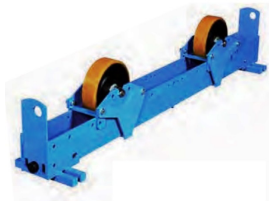

## Rolstelling Rotamatic ST 6F

[http://www.weldingsupplies.nl/product\\_info.php?products\\_id=4645](http://www.weldingsupplies.nl/product_info.php?products_id=4645)

Product Name: Rolstelling Rotamatic ST 6F  
Manufacturer: STV Weldingsupplies.nl  
Model Number: 30.W000.315298

**Rolstelling Rotamatic ST 6F** Rotamatic rolstellingen voor belastingen tot 30 ton. De ST-lijn omvat meerdere modellen die perfect geschikt zijn voor diverse industriële toepassingen.

- Meeloopblok ter ondersteuning
- Maximaal gewicht werkstuk: 6000 kg
- Maximaal gewicht ondersteuning: 3000 kg
- Materiaal wielen: polyurethaan