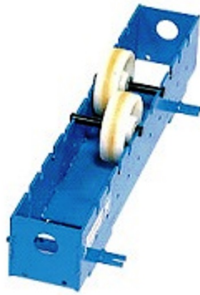

Rolstelling Rotamatic ST 2F

http://www.weldingsupplies.nl/product_info.php?products_id=4642

Product Name: Rolstelling Rotamatic ST 2F
Manufacturer: STV Weldingsupplies.nl
Model Number: 30.W000.315291

Rolstelling Rotamatic ST 2F Rotamatic rolstellingen voor belastingen tot 30 ton. De ST-lijn omvat meerdere modellen die perfect geschikt zijn voor diverse industriële toepassingen.

- Meeloopblok ter ondersteuning
- Maximaal gewicht werkstuk: 2000 kg
- Maximaal gewicht ondersteuning: 1000 kg
- Materiaal wielen: polyamide

Price: 602.12EUR