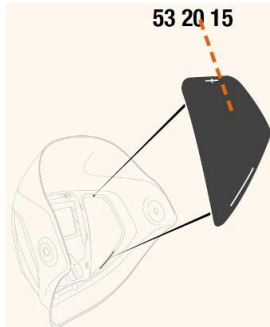

Toebehoren > Lashelmen > Toebehoren Speedglas > Speedglas 9100 Afdekplaten Side Windows

Speedglas 9100 Afdekplaten Side Windows

http://www.weldingsupplies.nl/product_info.php?products_id=2929

Product Name: Speedglas 9100 Afdekplaten Side Windows
 Manufacturer: STV Weldingsupplies.nl
 Model Number: 81.532015

De Speedglas 9100 afdekplaten voor de side windows van de [9100 series](#). Deze afdekplaten zijn van pas als er geen extra zicht aan de zijkant is gewenst. Als u de zijruitjes van uw lashelm moet vervangen, moet u een nieuwe binnenkap aanschaffen aangezien de zijruitjes niet van de helm mogen worden verwijderd