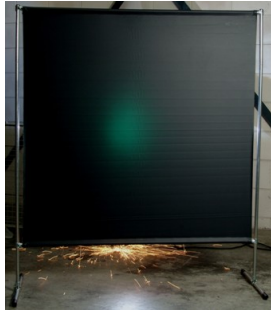

## Lasscherm Gazelle 140cm breed Green 9 gordijn

[http://www.weldingsupplies.nl/product\\_info.php?products\\_id=2746](http://www.weldingsupplies.nl/product_info.php?products_id=2746)

Product Name: Lasscherm Gazelle 140cm breed Green 9 gordijn

Manufacturer: Cepro

Model Number: 79.36.39.19

**Voor toepassing in kleine werkplaatsen en bij lage gebruiksfrequenties is er het handzame en praktische Gazelle scherm.** Het scherm is gemaakt uit half duim verzinkte buis, is z&eacute;r licht van gewicht en kan gemakkelijk met de hand verplaatst worden. De Gazelle schermen zijn goedgekeurd volgens de Europese norm voor lasgordijnen EN1598. Omstanders worden beschermt tegen de gevaarlijke straling van de laswerkzaamheden, zoals blauw licht en Ultra Violet licht. Tevens wordt de lasser zelf beschermt tegen reflectie van laslicht.

**Eigenschappen:**

- Deze set bevat een frame met gordijn
- Beschermt omstanders tegen straling van laswerkzaamheden
- Beschermt de lasser tegen reflectie van laslicht
- Makkelijk verplaatsbaar
- Type gordijn: Green9, niet- ransaparant
- Gegalvaniseerd frame

Het lasscherm biedt de mogelijkheid om de lasser goed af te schermen van zijn omgeving zonder "op gesloten" te worden. Doordat gordijn Green9 niet-transparant is, is deze uitermate geschikt voor het afscheiden van diverse afzonderlijke laswerkplekken. Zodat de lassers geen hinder van elkaars werkzaamheden ondervinden. Het Gazelle scherm is voorzien van een spangordijn en wordt als bouw pakket geleverd, verpakt in een stevige kartonnen doos van slechts 120cm lang.