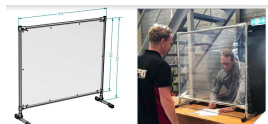

Werkplaats inrichting > Spat,vonk en COVID > Covid-19 Veiligheid > Baliescherm PVC 80x100cm Covid

Baliescherm PVC 80x100cm Covid

http://www.weldingsupplies.nl/product_info.php?products_id=5708

Product Name: Baliescherm PVC 80x100cm Covid

Manufacturer: -

Model Number: 79.95.00.20

Baliescherm Zorg voor een veilige werkplek voor uw werknemers tijdens de Covid-19 pandemie. Met dit scherm zit uw personeel ten alle tijden veilig en kan er toch gewerkt worden. Het scherm is gemaakt van Flexibel PVC gordijn van 2mm dik. Het scherm is eenvoudig te verplaatsen en staat stevig op zijn poten. De afmeting van het geheel is 95x104cm en de afmeting van het PVC gordijn is 80x100cm. Wees er snel bij en zorg voor een veilige werkplek! veilig veiligheid covid 19 amsterdam schermen