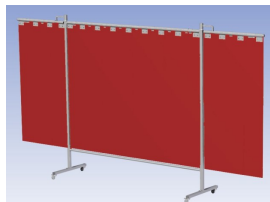

Lasscherm Omnium Drieluik Orange CE sheet

<http://www.weldingsupplies.nl/product_info.php?products_id=2719>

Product Name: Lasscherm Omnium Drieluik Orange CE sheet
Manufacturer: Cepro
Model Number: 79.36.36.05

Het cepro Omnium programma omvat een serie stabiele en fraai afgewerkte schermen, geschikt voor middel zwaar werk. De schermen kunnen geleverd worden met gordijnen, lamellen of lassheet in alle leverbare kleuren. Alle zijn goedgekeurd volgens de Europese norm voor lasgordijnen EN1598. Omstanders worden beschermt tegen gevaarlijke straling van laswerkzaamheden, zoals blauw licht en Ultra Violet licht. Tevens wordt de lasser zelf beschermt tegen reflectie van laslicht. **Eigenschappen:**

- Deze set bevat een Drieluik frame met sheet OrangeCE, transparant
- Het frame bestaat uit een middenkader met 2 zwenkarmen
- Totale lengte van het frame is 375 cm
- Beschermt omstanders tegen straling van laswerkzaamheden
- Beschermt lasser tegen reflectie van laslicht
- Zelfdovend, derhalve bestand tegen lasvonken
- Stabiel frame
- Verrijdbaar d.m.v. 4 zwenkwielen, waarvan 2 met rem

Ook verkrijgbaar als:

- [Drieluik en Drieluik XL](#) met gordijnen, lamellen of lassheet in de kleuren BronzeCE, OrangeCE, Green6 of Green9
- [Enkel scherm](#) met gordijn, lamellen of lassheet in de kleuren BronzeCE, OrangeCE, Green6 of Green9

Het lasscherm biedt de mogelijkheid om de lasser goed af te schermen van zijn omgeving zonder "op gesloten" te worden. Doordat sheet OrangeCE transparant is blijft er goed zicht op de werkplek wat bijdraagt aan veiligheid.

Laslamellen, lasgordijnen en lassheet bieden elk dezelfde visuele bescherming. De keuze wordt bepaald door de mechanische belasting waaraan de afscherming wordt bloot gesteld. Wanneer er sprake is van een grote of regelmatige mechanische belasting verdient het de aanbeveling lamellen toe te passen. Een lassheet is een economisch alternatief voor laslamellen, maar zijn dunner. Lasgordijnen bestaan in tegendeel tot de lamellen en lassheet uit ´´n geheel.

Het scherm wordt geleverd als bouw pakket verpakt in een stevige kartonnen doos.

Hoogte	200 cm
Breedte middenkader	215 cm
Aantal zwenkarmen	2 stuks
Breedte zwenkarmen	80 cm
Totaal lengte frame	375 cm
Hoogte sheet	160 cm