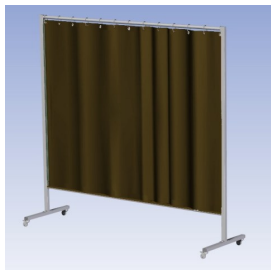

Lasscherm Omnium , Enkel Bronze CE gordijn

<http://www.weldingsupplies.nl/product_info.php?products_id=2705>

Product Name: Lasscherm Omnium , Enkel Bronze CE gordijn

Manufacturer: Cepro

Model Number: 79.36.34.17

Het Cepro Omnium programma omvat een serie stabiele en fraai afgewerkte schermen, geschikt voor middel zwaar werk. De schermen kunnen geleverd worden met gordijnen, lamellen of lassheet in alle leverbare kleuren. Alle zijn goedgekeurd volgens de Europese norm voor lasgordijnen EN1598. Omstanders worden beschermt tegen gevaarlijke straling van laswerkzaamheden, zoals blauw licht en Ultra Violet licht. Tevens wordt de lasser zelf beschermt tegen reflectie van laslicht.

Eigenschappen:

- Deze set bevat een frame met gordijn BronzeCe, transparant
- Beschermt omstanders tegen straling van laswerkzaamheden
- Beschermt lasser tegen reflectie van laslicht
- Zelfdovend, derhalve bestand tegen lasvonken
- Stabiel frame
- Verrijdbaar d.m.v. 4 zwenkwieken waarvan 2 met rem

Opties:

- [Aanbouwdeel BronzeCE gordijn](#)

Ook verkrijgbaar als:

- [Drieluik en Drieluik XL](#) met gordijn, lamellen of lassheet in de kleuren BronzeCE, OrangeCE, Green6 of Green9
- [Enkel scherm](#) met gordijn, lamellen of lassheet in de kleuren BronzeCE, OrangeCE, Green6 of Green9

Het lasscherm biedt de mogelijkheid om de lasser goed af te schermen van zijn omgeving zonder "op gesloten" te worden. Doordat gordijn BronzeCE transparant is blijft er goed zicht op de werkplek wat bijdraagt aan veiligheid.

Laslamellen, lasgordijnen en lassheet bieden elk dezelfde visuele bescherming. De keuze wordt bepaald door de mechanische belasting waaraan de afscherming wordt bloot gesteld. Wanneer er sprake is van een grote of regelmatige mechanische belasting verdient het de aanbeveling lamellen toe te passen. Een lassheet is een economisch alternatief voor laslamellen, maar zijn dunner. Lasgordijnen zijn dikker dan lassheet en bestaan in tegendeel tot de lamellen en lassheet uit ´´n geheel.

Het scherm wordt geleverd als bouw pakket verpakt in een stevige kartonnen doos.

Hoogte x Breedte frame	200 x 215 cm
Afmeting (H x B) gordijn	160 x 215 cm
Type lasscherm	Omnium