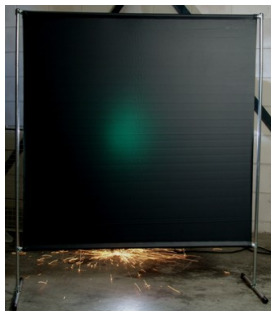

Lasscherm Gazelle 140cm breed Green 9 gordijn

http://www.weldingsupplies.nl/product_info.php?products_id=2746

Product Name: Lasscherm Gazelle 140cm breed Green 9 gordijn
Manufacturer: Cepro
Model Number: 79.36.39.19

Voor toepassing in kleine werkplaatsen en bij lage gebruiksfrequenties is er het handzame en praktische Gazelle scherm. Het scherm is gemaakt uit half duim verzinkte buis, is zéeér licht van gewicht en kan gemakkelijk met de hand verplaatst worden. De Gazelle schermen zijn goedgekeurd volgens de Europese norm voor lasgordijnen EN1598. Omstanders worden beschermt tegen de gevaarlijke straling van de laswerkzaamheden, zoals blauw licht en Ultra Violet licht. Tevens wordt de lasser zelf beschermt tegen reflectie van laslicht. **Eigenschappen:**

- Deze set bevat een frame met gordijn
- Beschermt omstanders tegen straling van laswerkzaamheden
- Beschermt de lasser tegen reflectie van laslicht
- Makkelijk verplaatsbaar
- Type gordijn: Green9, niet- ransaparant
- Gegalvaniseerd frame

Het lasscherm biedt de mogelijkheid om de lasser goed af te schermen van zijn omgeving zonder "op gesloten" te worden. Doordat gordijn Green9 niet-transparant is, is deze uitermate geschikt voor het afscheiden van diverse afzonderlijke laswerkplekken. Zodat de lassers geen hinder van elkaars werkzaamheden ondervinden. Het Gazelle scherm is voorzien van een spangordijn en wordt als bouw pakket geleverd, verpakt in een stevige kartonnen doos van slechts 120cm lang.