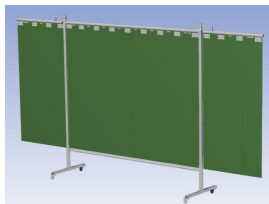

Lasscherm Omnium Drieluik Green 6 sheet

<http://www.weldingsupplies.nl/product_info.php?products_id=2720>

Product Name: Lasscherm Omnium Drieluik Green 6 sheet
Manufacturer: Cepro
Model Number: 79.36.36.06

Het cepro Omnium programma omvat een serie stabiele en fraai afgewerkte schermen, geschikt voor middel zwaar werk. De schermen kunnen geleverd worden met gordijnen, lamellen of lassheet in alle leverbare kleuren. Alle zijn goedgekeurd volgens de Europese norm voor lasgordijnen EN1598. Omstanders worden beschermt tegen gevaarlijke straling van laswerkzaamheden, zoals blauw licht en Ultra Violet licht. Tevens wordt de lasser zelf beschermt tegen reflectie van laslicht. **Eigenschappen:**

- Deze set bevat een Drieluik frame met sheet Green6, transparant
- Het frame bestaat uit een middenkader met 2 zwenkarmen
- Totale lengte van het frame is 375 cm
- Beschermt omstanders tegen straling van laswerkzaamheden
- Beschermt lasser tegen reflectie van laslicht
- Zelfdovend, derhalve bestand tegen lasvonken
- Stabiel frame
- Verrijdbaar d.m.v. 4 zwenkwielen, waarvan 2 met rem

Ook verkrijgbaar als:

- [Drieluik en Drieluik XL](#) met gordijnen, lamellen of lassheet in de kleuren BronzeCE, OrangeCE, Green6 of Green9
- [Enkel scherm](#) met gordijn, lamellen of lassheet in de kleuren BronzeCE, OrangeCE, Green6 of Green9

Het lasscherm biedt de mogelijkheid om de lasser goed af te schermen van zijn omgeving zonder "op gesloten" te worden. Doordat sheet Green6 transparant is blijft er goed zicht op de werkplek wat bijdraagt aan veiligheid.

Laslamellen, lasgordijnen en lassheet bieden elk dezelfde visuele bescherming. De keuze wordt bepaald door de mechanische belasting waaraan de afscherming wordt bloot gesteld. Wanneer er sprake is van een grote of regelmatige mechanische belasting verdient het de aanbeveling lamellen toe te passen. Een lassheet is een economisch alternatief voor laslamellen, maar zijn dunner. Lasgordijnen bestaan in tegendeel tot de lamellen en lassheet uit ´´n geheel.

Het scherm wordt geleverd als bouw pakket verpakt in een stevige kartonnen doos.

Hoogte	200 cm
Breedte middenkader	215 cm
Aantal zwenkarmen	2 stuks
Breedte zwenkarmen	80 cm
Totaal lengte frame	375 cm
Hoogte sheet	160 cm