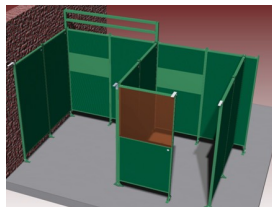

Sonic verlengstuk montage koppelkoker

http://www.weldingsupplies.nl/product_info.php?products_id=2757

Product Name: Sonic verlengstuk montage koppelkoker
Manufacturer: Cepro
Model Number: 79.45.20.10

Dit koppelkoker verlengstuk is een verlengstuk t.b.v. afzuigconsole voor verlenging van de koppelkoker. Dit verlengstuk maakt onderdeel uit van het Cepro Sonic Classic programma.

Ook verkrijgbaar:

- Sonic Classic [wandelementen](#), voor het modulair opbouwen van een lascabine
- Sonic Classic [accessoires](#), voor het verder uitbreiden van uw lascabine
- Sonic Classic [steunen](#), voor het bevestigen van accessoires of andere toebehoren aan uw lascabine

Het Cepro Sonic Classic programma Met dit uitgebreide programma kan een substantiele reductie van geluidsoverlast gerealiseerd worden, waardoor aan de geldende normen op het gebied van geluidsbelasting kan worden voldaan. Deze geluidisolerende producten zorgen voor een hogere productie en een beter functioneren van medewerkers in lawaaiige omstandigheden. Het Cepro Sonic Classic programma bestaat uit een wandsysteem met ingebouwde geluiddempende en geluidwerende elementen. Hierdoor ontstaat niet alleen geluidsluwt op de werkplek, maar wordt ook een effectieve geluidreductie verkregen voor de rest van de werkomgeving. Het modulaire systeem is gemakkelijk en snel op te bouwen en te verplaatsen of uit te breiden. De panelen zijn afgewerkt met een UV absorberende matgroene poedercoating RAL6011. De frontzijde van de cabine kan afgeschermd worden met een lamellen- of gordijnscherming, resp. in een enkel of dubbelrailstelsel. De totale geluiddemping die gerealiseerd kan worden bedraagt 26 Db. Voor meer informatie of een offerte voor een complete cabine inrichting kunt u contact opnemen met onze verkoopafdeling; 020-6332265 of via verkoop@stvn.nl