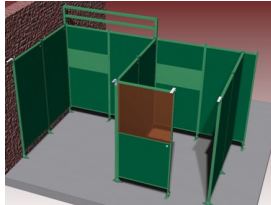

Sonic railsteun rechts om de hoek

<http://www.weldingsupplies.nl/product_info.php?products_id=2760>

Product Name: Sonic railsteun rechts om de hoek
Manufacturer: Cepro
Model Number: 79.45.35.03

Deze raildrager, rechts om de hoek, is geschikt voor bevestiging van railsteun of

buissteun aan de zijkant van een Sonic paneel. Deze raildrager maakt onderdeel uit van het Cepro Sonic Classic programma. **Ook verkrijgbaar:**

- Sonic Classic [wandelementen](#), voor het modulair opbouwen van een lascabine
- Sonic Classic [accessoires](#), voor het verder uitbreiden van uw lascabine
- Sonic Classic [steunen](#), voor het bevestigen van accessoires of andere toebehoren aan uw lascabine

Het Cepro Sonic Classic programma Met dit uitgebreide programma kan een substantiele reductie van geluidsoverlast gerealiseerd worden, waardoor aan de geldende normen op het gebied van geluidsbelasting kan worden voldaan. Deze geluidisolerende producten zorgen voor een hogere productie en een beter functioneren van medewerkers in lawaaiige omstandigheden. Het Cepro Sonic Classic programma bestaat uit een wandsysteem met ingebouwde geluiddempende en geluidwerende elementen. Hierdoor ontstaat niet alleen geluidsluwt op de werkplek, maar wordt ook een effectieve geluidreductie verkregen voor de rest van de werkomgeving. Het modulaire systeem is gemakkelijk en snel op te bouwen en te verplaatsen of uit te breiden. De panelen zijn afgewerkt met een UV absorberende matgroene poedercoating RAL6011. De frontzijde van de cabine kan afgeschermd worden met een lamellen- of gordijnscherming, resp. in een enkel of dubbelrailstelsel. De totale geluiddemping die gerealiseerd kan worden bedraagt 26 Db. Voor meer informatie of een offerte voor een complete cabine inrichting kunt u contact opnemen met onze verkoopafdeling; 020-6332265 of via verkoop@stvn.nl

Steun	Rechts om de hoek
Type	Behoort tot het Sonic Classic programma

Price: 18.25EUR